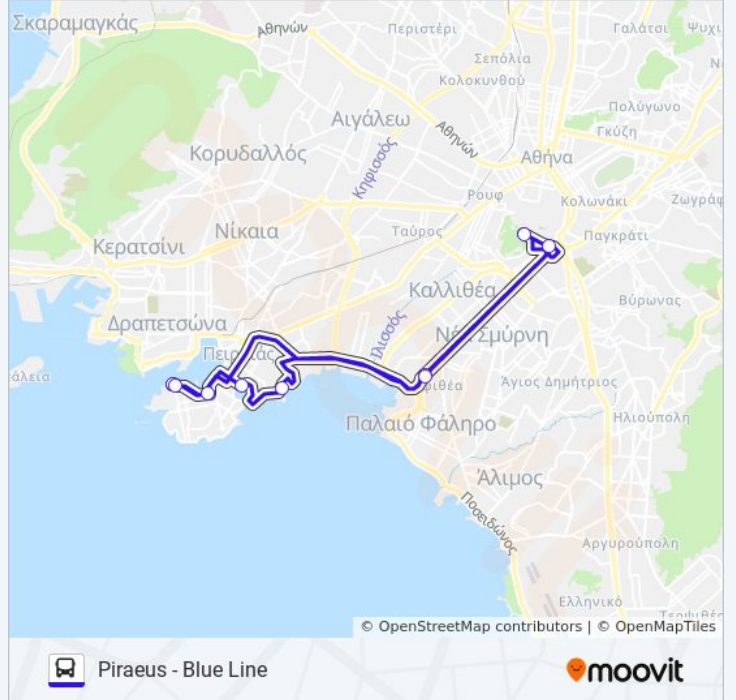

Η γραμμή BLUE LINE λεωφορείο Piraeus - Blue Line έχει μία διαδρομή. Για καθημερινές οι ώρες λειτουργίας της είναι:

(1) Piraeus - Blue Line: 10:55 ΠΜ - 4:25 ΜΜ

Χρησιμοποιήστε την εφαρμογή Moovit για να βρείτε τον πιο κοντινό σταθμό για τη γραμμή BLUE LINE λεωφορείο και να βρείτε πότε φτάνει η επόμενη γραμμή BLUE LINE λεωφορείο.

### Κατεύθυνση: Piraeus - Blue Line

10 στάσεις

[ΠΡΟΒΟΛΗ ΔΡΟΜΟΛΟΓΙΩΝ ΓΡΑΜΜΗΣ](#)

P1) Piraeus Cruise Terminal A

P2) Piraeus Cruise Terminal B

P3) P3-Piraeus Lion

Extra Stop) Pasalimani

Extra Stop) Mikrolimano

### Ώρες Δρομολογίων για τη γραμμή BLUE LINE λεωφορείο

Piraeus - Blue Line Πρόγραμμα Διαδρομής:

Δευτέρα	10:55 ΠΜ - 4:25 ΜΜ
Τρίτη	10:55 ΠΜ - 4:25 ΜΜ
Τετάρτη	10:55 ΠΜ - 4:25 ΜΜ
Πέμπτη	10:55 ΠΜ - 4:25 ΜΜ
Παρασκευή	10:55 ΠΜ - 4:25 ΜΜ
Σάββατο	10:55 ΠΜ - 4:25 ΜΜ
Κυριακή	10:55 ΠΜ - 4:25 ΜΜ

### Πληροφορίες για τη γραμμή BLUE LINE λεωφορείο

Κατεύθυνση: Piraeus - Blue Line

Στάσεις: 10

Διάρκεια Ταξιδιού: 81 λεπ

Περίληψη Γραμμής:

Οι ώρες δρομολογίων και οι χάρτες διαδρομών για τη γραμμή BLUE LINE λεωφορείο είναι διαθέσιμες σε ένα εκτός σύνδεσης PDF στο [moovitapp.com](https://moovitapp.com). Χρησιμοποιήστε [Εφαρμογή Moovit](#) για να δείτε ώρες λεωφορείων ζωντανά, δρομολόγια τρένων ή μετρό και βήμα βήμα οδηγίες για όλες τις δημόσιες συγκοινωνίες στη πόλη Αθήνα.