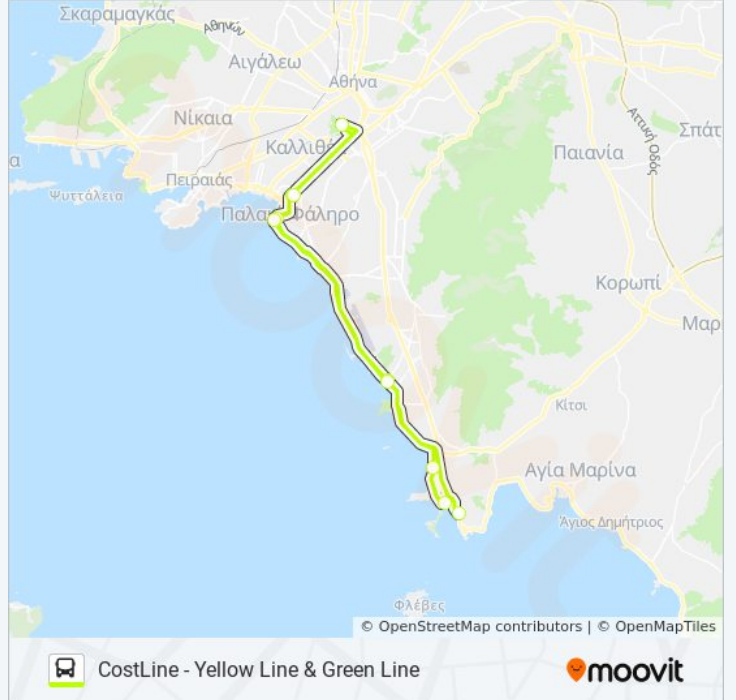

Οι ώρες δρομολογίων και οι χάρτες διαδρομών για τη γραμμή YELLOW LINE & GREEN LINE λεωφορείο είναι διαθέσιμες σε ένα εκτός σύνδεσης PDF στο moovitapp.com. Χρησιμοποιήστε [Εφαρμογή Moovit](#) για να δείτε ώρες λεωφορείων ζωντανά, δρομολόγια τρένων ή μετρό και βήμα βήμα οδηγίες για όλες τις δημόσιες συγκοινωνίες στη πόλη Αθήνα.

[Σχετικά με το Moovit](#) • [Δύσεις MaaS](#) • [Υποστηριζόμενες χώρες](#) • [Κοινότητα Mooviter](#)

© 2024 Moovit - Όλα τα δικαιώματα διατηρούνται

Δείτε Ώρες Άφιξης Ζωντανά