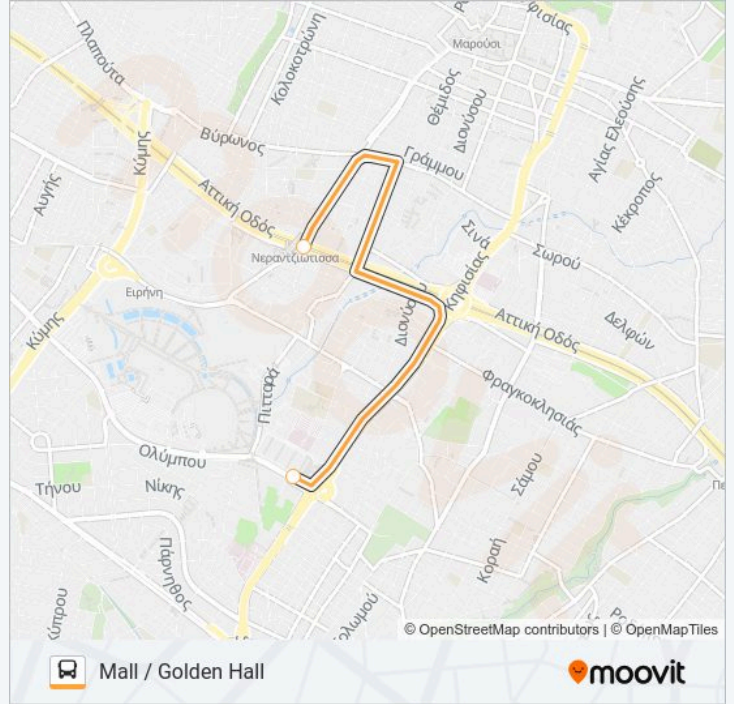

Κατεύθυνση: Golden Hall / Mall

2 στάσεις

[ΠΡΟΒΟΛΗ ΔΡΟΜΟΛΟΓΙΩΝ ΓΡΑΜΜΗΣ](#)

Golden Mall

Mall

**Ώρες Δρομολογίων για τη γραμμή MALL / GOLDEN
λεωφορείο**

Golden Hall / Mall Πρόγραμμα Διαδρομής:

Δευτέρα	09:00 - 21:50
Τρίτη	09:00 - 21:50
Τετάρτη	09:00 - 21:50
Πέμπτη	09:00 - 21:50
Παρασκευή	09:00 - 21:50
Σάββατο	09:00 - 21:20
Κυριακή	11:00 - 20:45

**Πληροφορίες για τη γραμμή MALL / GOLDEN
λεωφορείο****Κατεύθυνση:** Golden Hall / Mall**Στάσεις:** 2**Διάρκεια Ταξιδιού:** 10 λεπ**Περίληψη Γραμμής:**

Κατεύθυνση: Mall / Golden Hall

2 στάσεις

[ΠΡΟΒΟΛΗ ΔΡΟΜΟΛΟΓΙΩΝ ΓΡΑΜΜΗΣ](#)

Mall

Golden Mall

Ώρες Δρομολογίων για τη γραμμή MALL / GOLDEN λεωφορείο

Mall / Golden Hall Πρόγραμμα Διαδρομής:

Δευτέρα	08:45 - 21:40
Τρίτη	08:45 - 21:40
Τετάρτη	08:45 - 21:40
Πέμπτη	08:45 - 21:40
Παρασκευή	08:45 - 21:40
Σάββατο	08:45 - 21:00
Κυριακή	10:45 - 20:30

Πληροφορίες για τη γραμμή MALL / GOLDEN λεωφορείο

Κατεύθυνση: Mall / Golden Hall

Στάσεις: 2

Διάρκεια Ταξιδιού: 10 λεπ

Περίληψη Γραμμής:

Οι ώρες δρομολογίων και οι χάρτες διαδρομών για τη γραμμή MALL / GOLDEN λεωφορείο είναι διαθέσιμες σε ένα εκτός σύνδεσης PDF στο moovitapp.com. Χρησιμοποιήστε Εφαρμογή Moovit για να δείτε ώρες λεωφορείων ζωντανά, δρομολόγια τρένων ή μετρό και βήμα βήμα οδηγίες για όλες τις δημόσιες συγκοινωνίες στη πόλη Αθήνα.