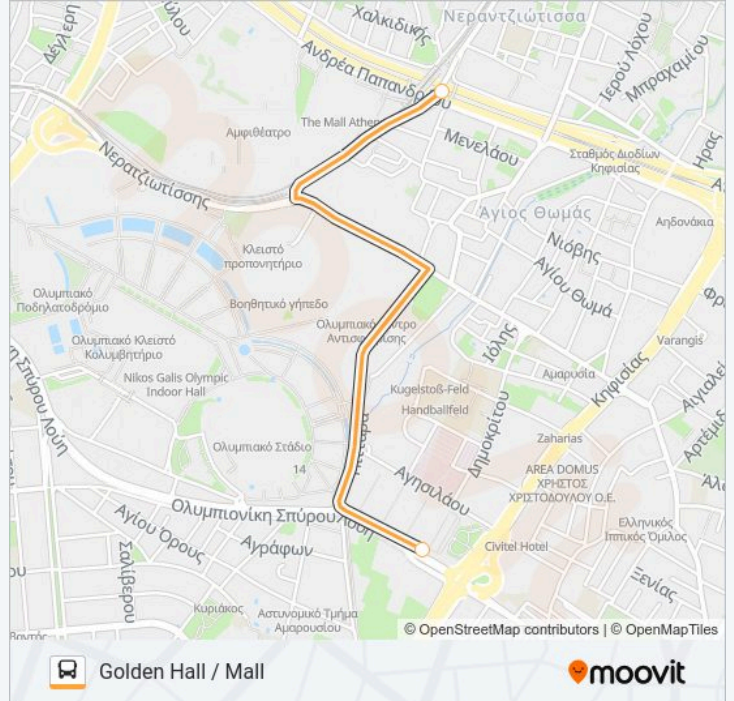

Η γραμμή MALL / GOLDEN λεωφορείο (Golden Hall / Mall) έχει 2 διαδρομές. Για καθημερινές οι ώρες λειτουργίας της είναι:

(1) Golden Hall / Mall: 09:00 - 21:50(2) Mall / Golden Hall: 08:45 - 21:40

Χρησιμοποιήστε την εφαρμογή Moovit για να βρείτε τον πιο κοντινό σταθμό για τη γραμμή MALL / GOLDEN λεωφορείο και να βρείτε πότε φτάνει η επόμενη γραμμή MALL / GOLDEN λεωφορείο.

Κατεύθυνση: Golden Hall / Mall

2 στάσεις

[ΠΡΟΒΟΛΗ ΔΡΟΜΟΛΟΓΙΩΝ ΓΡΑΜΜΗΣ](#)

Golden Mall

Mall

**Ώρες Δρομολογίων για τη γραμμή MALL / GOLDEN
λεωφορείο**

Golden Hall / Mall Πρόγραμμα Διαδρομής:

Δευτέρα	09:00 - 21:50
Τρίτη	09:00 - 21:50
Τετάρτη	09:00 - 21:50
Πέμπτη	09:00 - 21:50
Παρασκευή	09:00 - 21:50
Σάββατο	09:00 - 21:20
Κυριακή	11:00 - 20:45

**Πληροφορίες για τη γραμμή MALL / GOLDEN
λεωφορείο****Κατεύθυνση:** Golden Hall / Mall**Στάσεις:** 2**Διάρκεια Ταξιδιού:** 10 λεπ**Περίληψη Γραμμής:**

Κατεύθυνση: Mall / Golden Hall

2 στάσεις

[ΠΡΟΒΟΛΗ ΔΡΟΜΟΛΟΓΙΩΝ ΓΡΑΜΜΗΣ](#)

Πληροφορίες για τη γραμμή MALL / GOLDEN λεωφορείο

Κατεύθυνση: Mall / Golden Hall

Στάσεις: 2

Διάρκεια Ταξιδιού: 10 λεπ

Περίληψη Γραμμής:

Οι ώρες δρομολογίων και οι χάρτες διαδρομών για τη γραμμή MALL / GOLDEN λεωφορείο είναι διαθέσιμες σε ένα εκτός σύνδεσης PDF στο moovitapp.com. Χρησιμοποιήστε Εφαρμογή Moovit για να δείτε ώρες λεωφορείων ζωντανά, δρομολόγια τρένων ή μετρό και βήμα βήμα οδηγίες για όλες τις δημόσιες συγκοινωνίες στη πόλη Αθήνα.