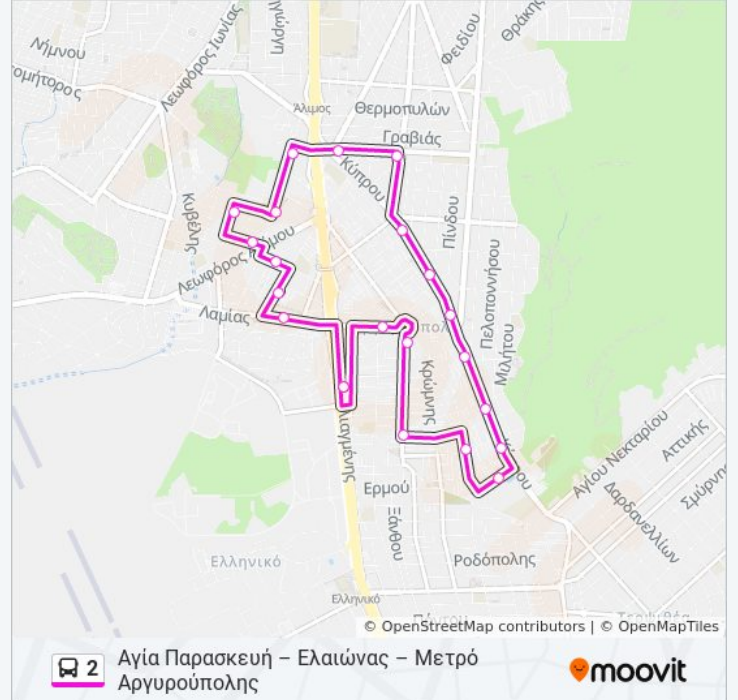

2η Μ. Γερούλάνου

Καπή

Αφετηρία-Τέρμα 1,2 (Μετρό Αργυρούπολης-Οασα)

Οι ώρες δρομολογίων και οι χάρτες διαδρομών για τη γραμμή 2 λεωφορείο είναι διαθέσιμες σε ένα εκτός σύνδεσης PDF στο moovitapp.com. Χρησιμοποιήστε [Εφαρμογή Moovit](#) για να δείτε ώρες λεωφορείων ζωντανά, δρομολόγια τρένων ή μετρό και βήμα βήμα οδηγίες για όλες τις δημόσιες συγκοινωνίες στη πόλη Αθήνα.

[Σχετικά με το Moovit](#) • [Λύσεις MaaS](#) • [Υποστηριζόμενες χώρες](#) • [Κοινότητα Mooviter](#)

© 2024 Moovit - Όλα τα δικαιώματα διατηρούνται

Δείτε Ώρες Άφιξης Ζωντανά