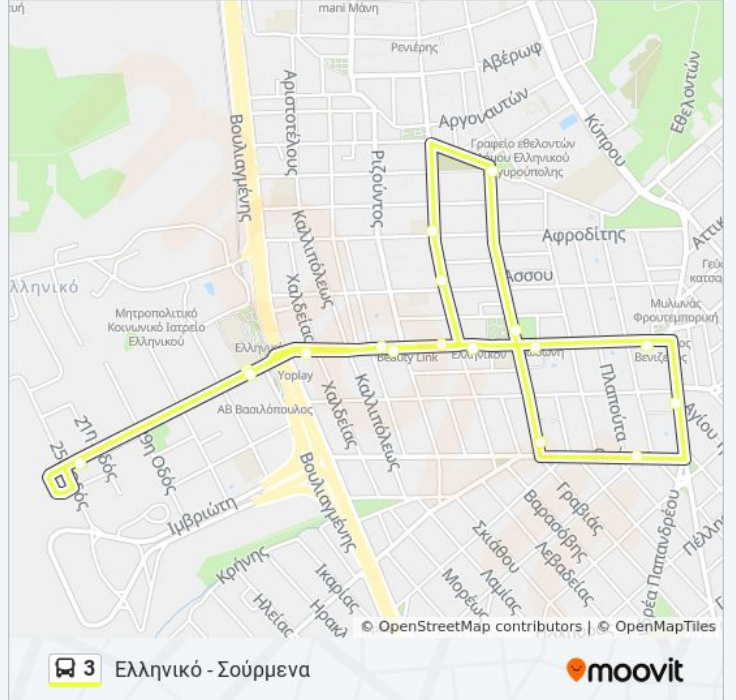

Κατεύθυνση: Ελληνικό - Σούρμενα

18 στάσεις

[ΠΡΟΒΟΛΗ ΔΡΟΜΟΛΟΓΙΩΝ ΓΡΑΜΜΗΣ](#)

Αφετηρία Γραμμής 3 (Αγία Τριάδα Ελληνικού)

Επαλ Ελληνικού

1η Ιασωνίδου - Μετρό Ελληνικού

2η Ιασωνίδου - Αργοναυτών

3η Ιασωνίδου - Τράπεζα

4η Ιασωνίδου - Πλατεία Σούρμενων

5η Ιασωνίδου - Διασταύρωση Γούναρη

Γούναρη (Στάση Δημ. Συγκοινωνίας
Αργυρούπολης)

Θράκης

Καπή Ελληνικού

Μεταμόρφωση Σωτήρος

Κοιμητήριο Ελληνικού

4ο Δημοτικό (Τριπόλεως Και Αφροδίτης)

Ροδοπόλεως

Κεπ Ελληνικού

Αργοναυτών

Επαλ Ελληνικού

Αφετηρία Γραμμής 3 (Αγία Τριάδα Ελληνικού)

Ώρες Δρομολογίων για τη γραμμή 3 λεωφορείο

Ελληνικό - Σούρμενα Πρόγραμμα Διαδρομής:

Δευτέρα	8:30 ΠΜ - 12:30 ΜΜ
Τρίτη	8:30 ΠΜ - 12:30 ΜΜ
Τετάρτη	8:30 ΠΜ - 12:30 ΜΜ
Πέμπτη	8:30 ΠΜ - 12:30 ΜΜ
Παρασκευή	8:30 ΠΜ - 12:30 ΜΜ
Σάββατο	Δεν Λειτουργεί
Κυριακή	Δεν Λειτουργεί

Πληροφορίες για τη γραμμή 3 λεωφορείο

Κατεύθυνση: Ελληνικό - Σούρμενα

Στάσεις: 18

Διάρκεια Ταξιδιού: 13 λεπ

Περίληψη Γραμμής:

Οι ώρες δρομολογίων και οι χάρτες διαδρομών για τη γραμμή 3 λεωφορείο είναι διαθέσιμες σε ένα εκτός σύνδεσης PDF στο moovitapp.com. Χρησιμοποιήστε [Εφαρμογή Moovit](#) για να δείτε ώρες λεωφορείων ζωντανά, δρομολόγια τρένων ή μετρό και βήμα βήμα οδηγίες για όλες τις δημόσιες συγκοινωνίες στη πόλη Αθήνα.