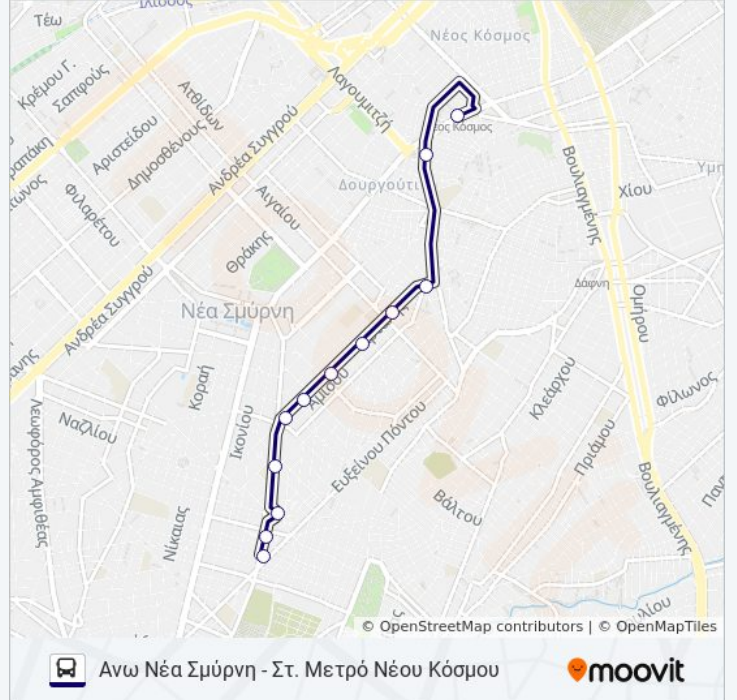

Οι ώρες δρομολογίων και οι χάρτες διαδρομών για τη γραμμή ΑΝΩ ΓΡΑΜΜΗ 1 λεωφορείο είναι διαθέσιμες σε ένα εκτός σύνδεσης PDF στο moovitapp.com. Χρησιμοποιήστε [Εφαρμογή Moovit](#) για να δείτε ώρες λεωφορείων ζωντανά, δρομολόγια τρένων ή μετρό και βήμα βήμα οδηγίες για όλες τις δημόσιες συγκοινωνίες στη πόλη Αθήνα.

[Σχετικά με το Moovit](#) • [Λύσεις MaaS](#) • [Υποστηριζόμενες χώρες](#) • [Κοινότητα Mooviter](#)

© 2024 Moovit - Όλα τα δικαιώματα διατηρούνται

Δείτε Ώρες Άφιξης Ζωντανά