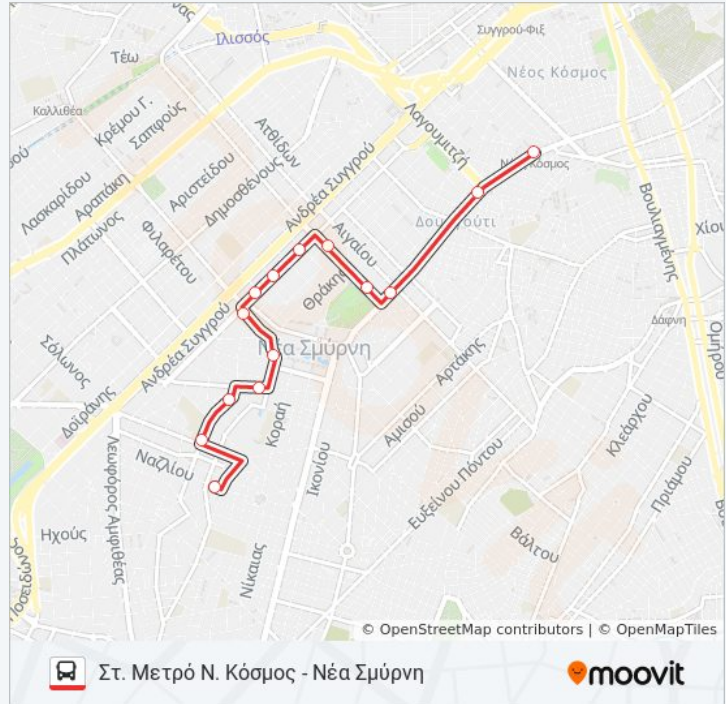

## Ώρες Δρομολογίων για τη γραμμή ΚΑΤΩ ΓΡΑΜΜΗ 2 λεωφορείο

Στ. Μετρό Ν. Κόσμος - Νέα Σμύρνη Πρόγραμμα Διαδρομής:

Δευτέρα	7:30 ΠΜ - 7:30 ΜΜ
Τρίτη	7:30 ΠΜ - 7:30 ΜΜ
Τετάρτη	7:30 ΠΜ - 7:30 ΜΜ
Πέμπτη	7:30 ΠΜ - 7:30 ΜΜ
Παρασκευή	7:30 ΠΜ - 7:30 ΜΜ
Σάββατο	8:00 ΠΜ - 1:00 ΜΜ
Κυριακή	Δεν Λειτουργεί

## Πληροφορίες για τη γραμμή ΚΑΤΩ ΓΡΑΜΜΗ 2 λεωφορείο

**Κατεύθυνση:** Στ. Μετρό Ν. Κόσμος - Νέα Σμύρνη

**Στάσεις:** 14

**Διάρκεια Ταξιδιού:** 11 λεπ

**Περίληψη Γραμμής:**

Οι ώρες δρομολογίων και οι χάρτες διαδρομών για τη γραμμή ΚΑΤΩ ΓΡΑΜΜΗ 2 λεωφορείο είναι διαθέσιμες σε ένα εκτός σύνδεσης PDF στο [moovitapp.com](#). Χρησιμοποιήστε [Εφαρμογή Moovit](#) για να δείτε ώρες λεωφορείων ζωντανά, δρομολόγια τρένων ή μετρό και βήμα βήμα οδηγίες για όλες τις δημόσιες συγκοινωνίες στη πόλη Αθήνα.