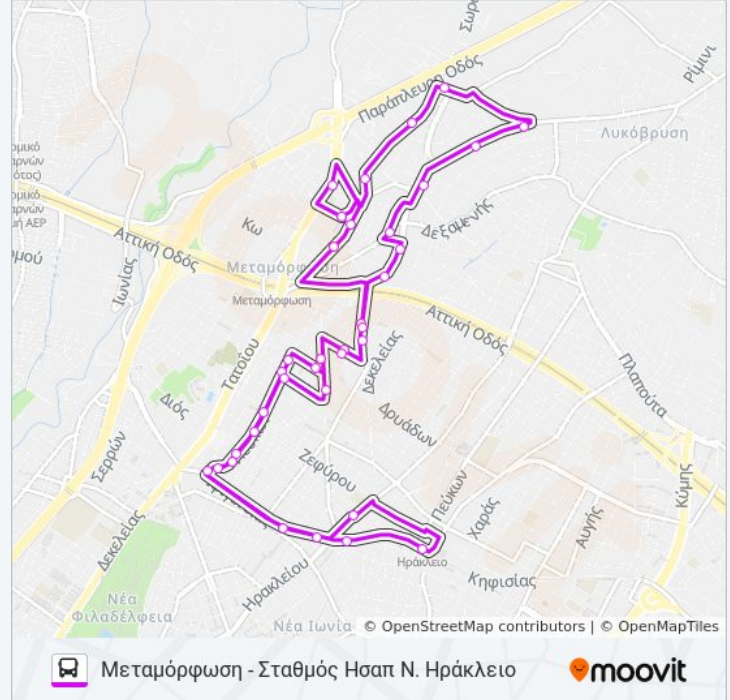

Αφετηρία - Τέρμα Δρομολογίου 1 (Πλατεία  
Δημαρχείου Μεταμόρφωσης)

Οι ώρες δρομολογίων και οι χάρτες διαδρομών για τη γραμμή ΔΡΟΜΟΛΟΓΙΟ ΝΟ1 λεωφορείο είναι διαθέσιμες σε ένα εκτός σύνδεσης PDF στο [moovitapp.com](https://moovitapp.com). Χρησιμοποιήστε [Εφαρμογή Moovit](#) για να δείτε ώρες λεωφορείων ζωντανά, δρομολόγια τρένων ή μετρό και βήμα βήμα οδηγίες για όλες τις δημόσιες συγκοινωνίες στη πόλη Αθήνα.