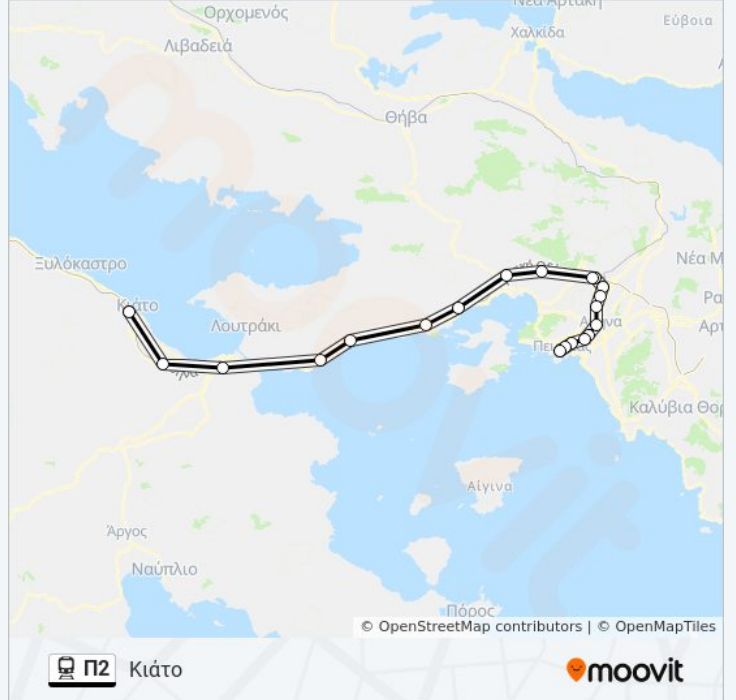

### Ώρες Δρομολογίων για τη γραμμή Π2 προαστιακός

Κιάτο Πρόγραμμα Διαδρομής:

Δευτέρα	6:14 ΠΜ - 10:14 ΜΜ
Τρίτη	6:14 ΠΜ - 10:14 ΜΜ
Τετάρτη	6:14 ΠΜ - 10:14 ΜΜ
Πέμπτη	6:14 ΠΜ - 10:14 ΜΜ
Παρασκευή	6:14 ΠΜ - 10:14 ΜΜ
Σάββατο	6:14 ΠΜ - 10:14 ΜΜ
Κυριακή	6:14 ΠΜ - 10:14 ΜΜ

### Πληροφορίες για τη γραμμή Π2 προαστιακός

Κατεύθυνση: Κιάτο

Στάσεις: 20

Διάρκεια Ταξιδιού: 101 λεπ

Περίληψη Γραμμής:

Οι ώρες δρομολογίων και οι χάρτες διαδρομών για τη γραμμή Π2 προαστιακός είναι διαθέσιμες σε ένα εκτός σύνδεσης PDF στο [moovitapp.com](https://moovitapp.com). Χρησιμοποιήστε [Εφαρμογή Moovit](#) για να δείτε ώρες λεωφορείων ζωντανά, δρομολόγια τρένων ή μετρό και βήμα βήμα οδηγίες για όλες τις δημόσιες συγκοινωνίες στη πόλη Αθήνα.