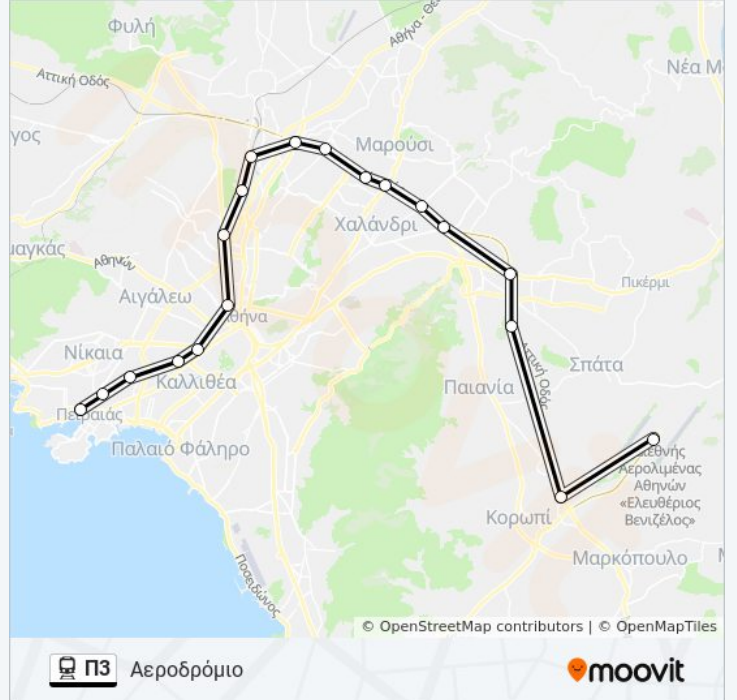

Αεροδρόμιο

Κατεβάστε Την Εφαρμογή

Η γραμμή Π3 προαστιακός Αεροδρόμιο έχει μία διαδρομή. Για καθημερινές οι ώρες λειτουργίας της είναι:

(1) Αεροδρόμιο: 4:44 ΠΜ - 8:44 ΜΜ

Χρησιμοποιήστε την εφαρμογή Moovit για να βρείτε τον πιο κοντινό σταθμό για τη γραμμή Π3 προαστιακός και να βρείτε πότε φτάνει η επόμενη γραμμή Π3 προαστιακός.

Ώρες Δρομολογίων για τη γραμμή Π3 προαστιακός

Αεροδρόμιο Πρόγραμμα Διαδρομής:

| | |
|-----------|-------------------|
| Δευτέρα | 4:44 ΠΜ - 8:44 ΜΜ |
| Τρίτη | 4:44 ΠΜ - 8:44 ΜΜ |
| Τετάρτη | 4:44 ΠΜ - 8:44 ΜΜ |
| Πέμπτη | 4:44 ΠΜ - 8:44 ΜΜ |
| Παρασκευή | 4:44 ΠΜ - 8:44 ΜΜ |
| Σάββατο | 4:44 ΠΜ - 8:44 ΜΜ |
| Κυριακή | 4:44 ΠΜ - 8:44 ΜΜ |

Πληροφορίες για τη γραμμή Π3 προαστιακός

Κατεύθυνση: Αεροδρόμιο

Στάσεις: 19

Διάρκεια Ταξιδιού: 65 λεπ

Περίληψη Γραμμής:

Οι ώρες δρομολογίων και οι χάρτες διαδρομών για τη γραμμή Π3 προαστιακός είναι διαθέσιμες σε ένα εκτός σύνδεσης PDF στο moovitapp.com. Χρησιμοποιήστε [Εφαρμογή Moovit](#) για να δείτε ώρες λεωφορείων ζωντανά, δρομολόγια τρένων ή μετρό και βήμα βήμα οδηγίες για όλες τις δημόσιες συγκοινωνίες στη πόλη Αθήνα.