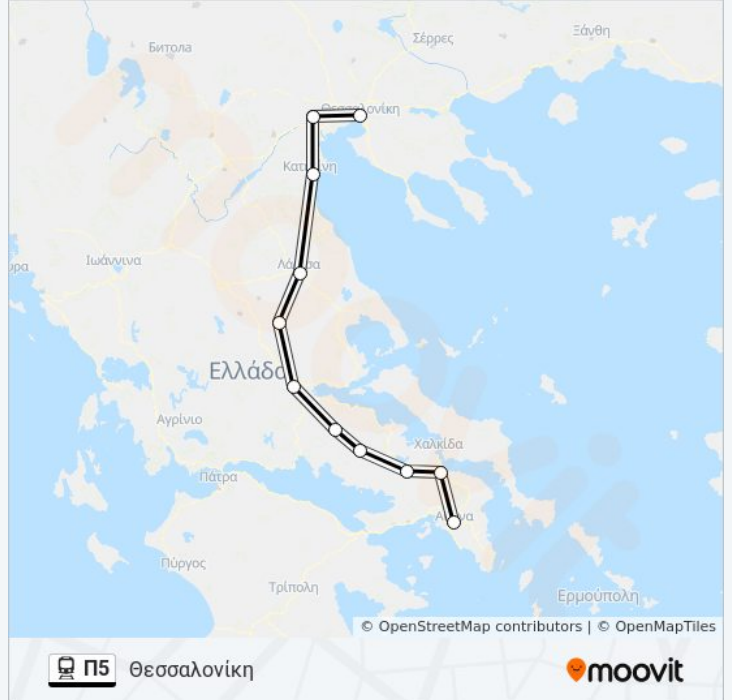

**Κατεύθυνση: Θεσσαλονίκη**

11 στάσεις

[ΠΡΟΒΟΛΗ ΔΡΟΜΟΛΟΓΙΩΝ ΓΡΑΜΜΗΣ](#)

Σταθμός Λαρίσης - St.Larissis

Οινόη - Inoi

Θήβα (Γραμμή 1)

Λεβαδειά

Τιθορέα (Γραμμή 3)

Λειανοκλάδι (Γραμμή 1)

Παλαιοφάρσαλος (Γραμμή 4)

Λάρισα (Γραμμή 1)

Κατερίνη (Γραμμή 1)

Πλατύ (Γραμμή 2)

Θεσσαλονίκη (Γραμμή 1)

**Ώρες Δρομολογίων για τη γραμμή Π5 προαστιακός**

Θεσσαλονίκη Πρόγραμμα Διαδρομής:

Δευτέρα	07:58 - 17:58
Τρίτη	07:58 - 17:58
Τετάρτη	07:58 - 17:58
Πέμπτη	07:58 - 17:58
Παρασκευή	07:58 - 17:58
Σάββατο	07:58 - 17:58
Κυριακή	07:58 - 17:58

**Πληροφορίες για τη γραμμή Π5 προαστιακός****Κατεύθυνση:** Θεσσαλονίκη**Στάσεις:** 11**Διάρκεια Ταξιδιού:** 293 λεπ**Περίληψη Γραμμής:**