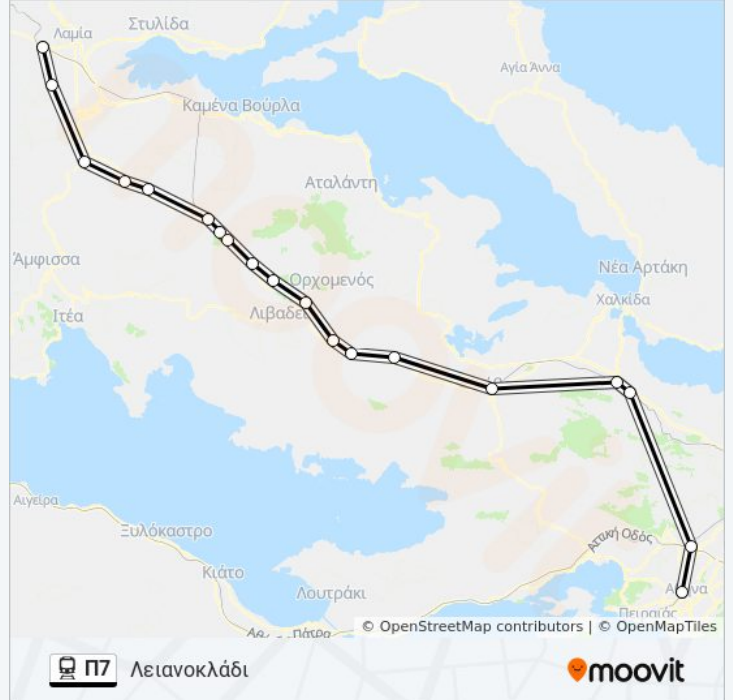

Αλιάρτος (Γραμμή 1)

Υψηλάντης

Αλασκομεναί

Λεβαδειά

Χαιρώνεια

Δαύλεια

Παρόρι

Τιθορέα (Γραμμή 3)

Μώλος

Λειανοκλάδι (Γραμμή 1)

**Ώρες Δρομολογίων για τη γραμμή Π7 προαστιακός**

Λειανοκλάδι Πρόγραμμα Διαδρομής:

Δευτέρα	6:58 MM
Τρίτη	6:58 MM
Τετάρτη	6:58 MM
Πέμπτη	6:58 MM
Παρασκευή	6:58 MM
Σάββατο	6:58 MM
Κυριακή	6:58 MM

**Πληροφορίες για τη γραμμή Π7 προαστιακός****Κατεύθυνση:** Λειανοκλάδι**Στάσεις:** 15**Διάρκεια Ταξιδιού:** 153 λεπ**Περίληψη Γραμμής:**

Οι ώρες δρομολογίων και οι χάρτες διαδρομών για τη γραμμή Π7 προαστιακός είναι διαθέσιμες σε ένα εκτός σύνδεσης PDF στο [moovitapp.com](https://moovitapp.com). Χρησιμοποιήστε [Εφαρμογή Moovit](#) για να δείτε ώρες λεωφορείων ζωντανά, δρομολόγια τρένων ή μετρό και βήμα βήμα οδηγίες για όλες τις δημόσιες συγκοινωνίες στη πόλη Αθήνα.