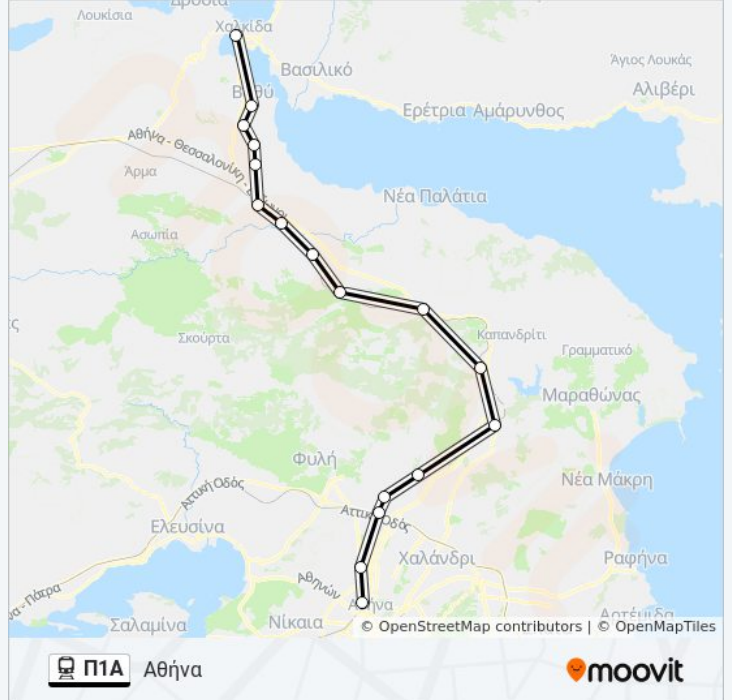

### Πληροφορίες για τη γραμμή Π1Α προαστιακός

Κατεύθυνση: Αθήνα

Στάσεις: 17

Διάρκεια Ταξιδιού: 82 λεπ

Περίληψη Γραμμής:

Οι ώρες δρομολογίων και οι χάρτες διαδρομών για τη γραμμή Π1Α προαστιακός είναι διαθέσιμες σε ένα εκτός σύνδεσης PDF στο [moovitapp.com](https://moovitapp.com). Χρησιμοποιήστε [Εφαρμογή Moovit](#) για να δείτε ώρες λεωφορείων ζωντανά, δρομολόγια τρένων ή μετρό και βήμα βήμα οδηγίες για όλες τις δημόσιες συγκοινωνίες στη πόλη Αθήνα.