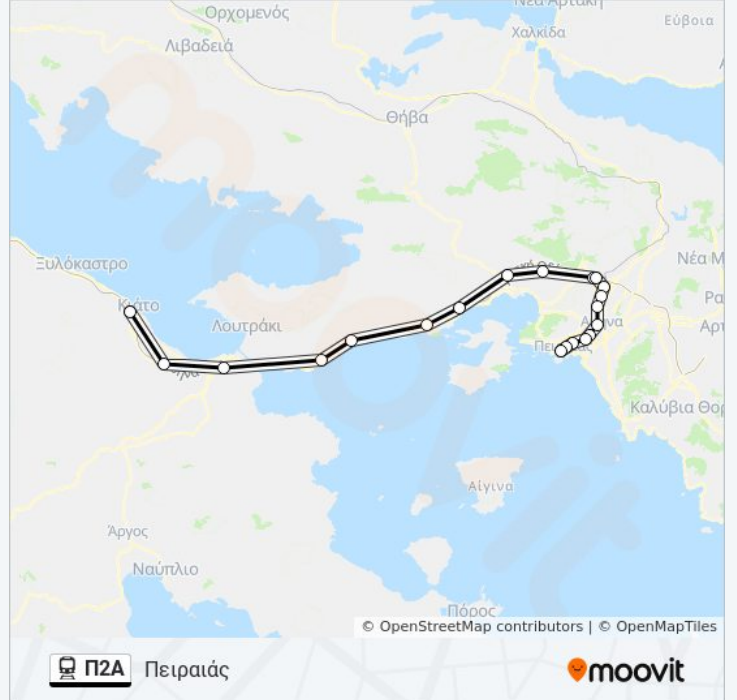

Π2Α

Πειραιάς

Κατεβάστε Την Εφαρμογή

Η γραμμή Π2Α προαστιακός Πειραιάς έχει μία διαδρομή. Για καθημερινές οι ώρες λειτουργίας της είναι:

(1) Πειραιάς: 4:56 ΠΜ - 8:59 ΜΜ

Χρησιμοποιήστε την εφαρμογή Moovit για να βρείτε τον πιο κοντινό σταθμό για τη γραμμή Π2Α προαστιακός και να βρείτε πότε φτάνει η επόμενη γραμμή Π2Α προαστιακός.

**Κατεύθυνση: Πειραιάς**

20 στάσεις

[ΠΡΟΒΟΛΗ ΔΡΟΜΟΛΟΓΙΩΝ ΓΡΑΜΜΗΣ](#)

Κιάτο  
Ζευγολατιό  
Κόρινθος  
Άγιοι Θεόδωροι - Aghioi Theodoroi  
Κινέτα  
Μέγαδα - Megara  
Νέα Πέραμος  
Μαγούλα - Magoula  
Ασπρόπυργος - Aspropyrgos  
Άνω Λιόσια - Ano Liosia  
Ζεφύρι - Zefiri  
Κάτω Αχαρναί - Kato Acharnai  
Πύργος Βασιλίσσης - Pyrgos Vasilissis  
Άγιοι Ανάργυροι - Aghioi Anargyroi  
Σταθμός Λαρίσης - St.Larissis  
Ρουφ (Γραμμή 2) - Rouf  
Ταύρος - Tavros  
Ρέντης - Rentis  
Λεύκα - Lefka  
Πειραιάς - Piraeus

**Πληροφορίες για τη γραμμή Π2Α προαστιακός****Κατεύθυνση:** Πειραιάς**Στάσεις:** 20**Διάρκεια Ταξιδιού:** 102 λεπ**Περίληψη Γραμμής:**

Οι ώρες δρομολογίων και οι χάρτες διαδρομών για τη γραμμή Π2Α προαστιακός είναι διαθέσιμες σε ένα εκτός σύνδεσης PDF στο [moovitapp.com](https://moovitapp.com). Χρησιμοποιήστε [Εφαρμογή Moovit](#) για να δείτε ώρες λεωφορείων ζωντανά, δρομολόγια τρένων ή μετρό και βήμα βήμα οδηγίες για όλες τις δημόσιες συγκοινωνίες στη πόλη Αθήνα.