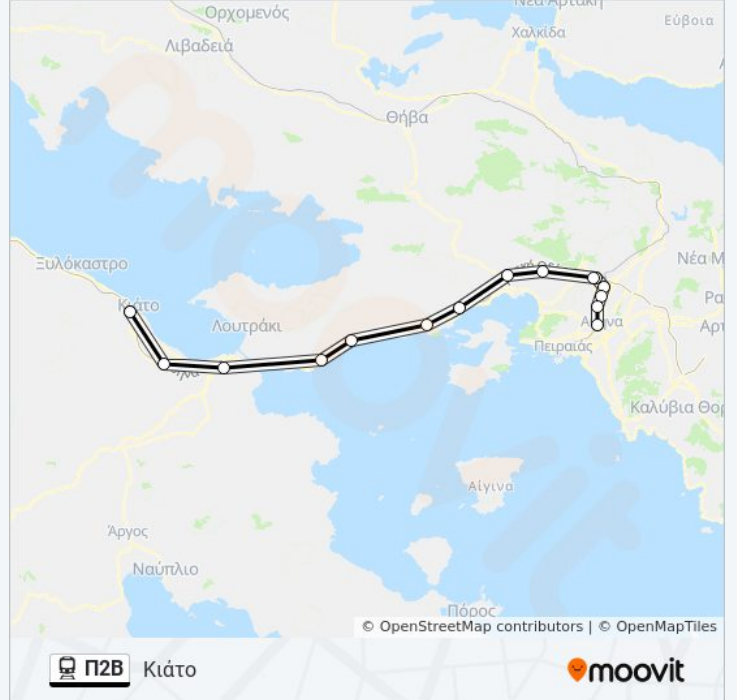

Η γραμμή Π2Β προαστιακός Κιάτο έχει μία διαδρομή. Για καθημερινές οι ώρες λειτουργίας της είναι:

(1) Κιάτο: 05:30

Χρησιμοποιήστε την εφαρμογή Moovit για να βρείτε τον πιο κοντινό σταθμό για τη γραμμή Π2Β προαστιακός και να βρείτε πότε φτάνει η επόμενη γραμμή Π2Β προαστιακός.

### Ώρες Δρομολογίων για τη γραμμή Π2Β προαστιακός

Κιάτο Πρόγραμμα Διαδρομής:

Δευτέρα	05:30
Τρίτη	05:30
Τετάρτη	05:30
Πέμπτη	05:30
Παρασκευή	05:30
Σάββατο	05:30
Κυριακή	05:30

### Πληροφορίες για τη γραμμή Π2Β προαστιακός

Κατεύθυνση: Κιάτο

Στάσεις: 15

Διάρκεια Ταξιδιού: 82 λεπ

Περίληψη Γραμμής:

Οι ώρες δρομολογίων και οι χάρτες διαδρομών για τη γραμμή Π2Β προαστιακός είναι διαθέσιμες σε ένα εκτός σύνδεσης PDF στο [moovitapp.com](https://moovitapp.com). Χρησιμοποιήστε [Εφαρμογή Moovit](#) για να δείτε ώρες λεωφορείων ζωντανά, δρομολόγια τρένων ή μετρό και βήμα βήμα οδηγίες για όλες τις δημόσιες συγκοινωνίες στη πόλη Αθήνα.