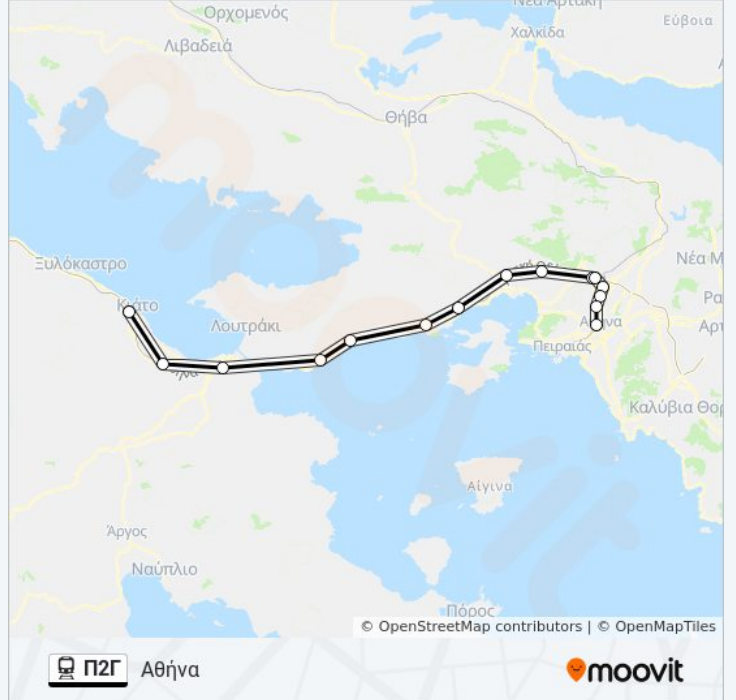

Οι ώρες δρομολογίων και οι χάρτες διαδρομών για τη γραμμή Π27 προαστιακός είναι διαθέσιμες σε ένα εκτός σύνδεσης PDF στο moovitapp.com. Χρησιμοποιήστε [Εφαρμογή Moovit](#) για να δείτε ώρες λεωφορείων ζωντανά, δρομολόγια τρένων ή μετρό και βήμα βήμα οδηγίες για όλες τις δημόσιες συγκοινωνίες στη πόλη Αθήνα.

[Σχετικά με το Moovit](#) • [Δύσεις MaaS](#) • [Υποστηριζόμενες χώρες](#) • [Κοινότητα Mooviter](#)

© 2024 Moovit - Όλα τα δικαιώματα διατηρούνται

Δείτε Ώρες Άφιξης Ζωντανά