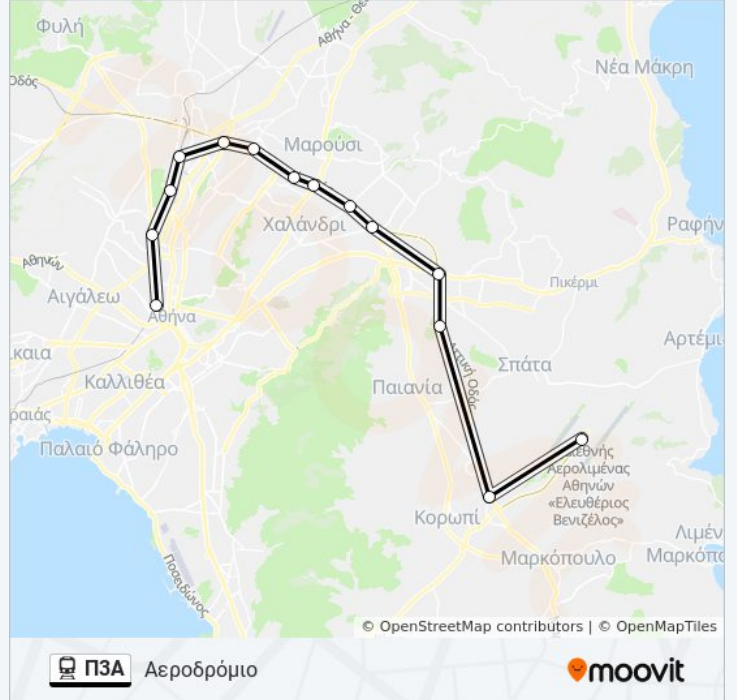

Η γραμμή Π3Α προαστιακός Αεροδρόμιο έχει μία διαδρομή. Για καθημερινές οι ώρες λειτουργίας της είναι:

(1) Αεροδρόμιο: 04:16

Χρησιμοποιήστε την εφαρμογή Moovit για να βρείτε τον πιο κοντινό σταθμό για τη γραμμή Π3Α προαστιακός και να βρείτε πότε φτάνει η επόμενη γραμμή Π3Α προαστιακός.

### Ώρες Δρομολογίων για τη γραμμή Π3Α προαστιακός

Αεροδρόμιο Πρόγραμμα Διαδρομής:

Δευτέρα	04:16
Τρίτη	04:16
Τετάρτη	04:16
Πέμπτη	04:16
Παρασκευή	04:16
Σάββατο	04:16
Κυριακή	04:16

### Πληροφορίες για τη γραμμή Π3Α προαστιακός

Κατεύθυνση: Αεροδρόμιο

Στάσεις: 14

Διάρκεια Ταξιδιού: 44 λεπ

Περίληψη Γραμμής:

Οι ώρες δρομολογίων και οι χάρτες διαδρομών για τη γραμμή Π3Α προαστιακός είναι διαθέσιμες σε ένα εκτός σύνδεσης PDF στο [moovitapp.com](https://moovitapp.com). Χρησιμοποιήστε [Εφαρμογή Moovit](#) για να δείτε ώρες λεωφορείων ζωντανά, δρομολόγια τρένων ή μετρό και βήμα βήμα οδηγίες για όλες τις δημόσιες συγκοινωνίες στη πόλη Αθήνα.