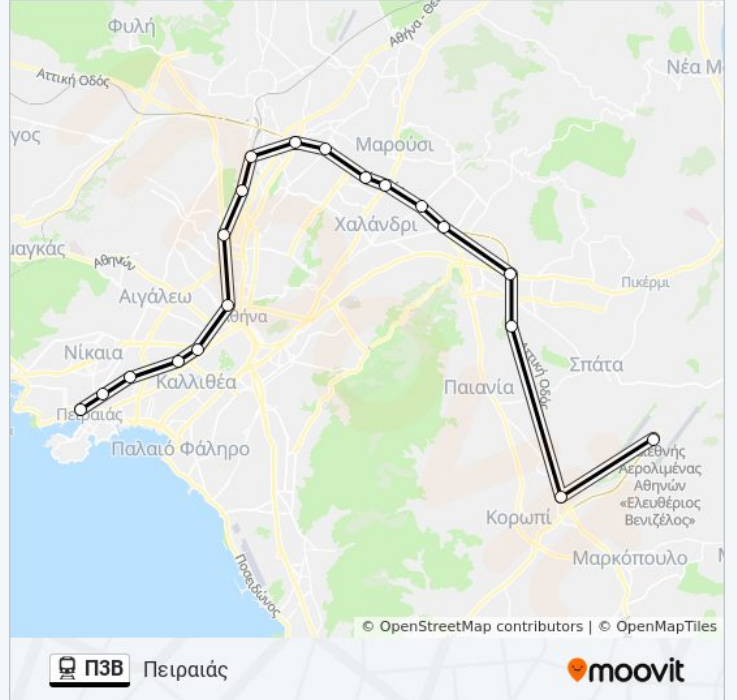

Η γραμμή Π3B προαστιακός Πειραιάς έχει μία διαδρομή. Για καθημερινές οι ώρες λειτουργίας της είναι:

(1) Πειραιάς: 6:07 ΠΜ - 10:07 ΜΜ

Χρησιμοποιήστε την εφαρμογή Moovit για να βρείτε τον πιο κοντινό σταθμό για τη γραμμή Π3B προαστιακός και να βρείτε πότε φτάνει η επόμενη γραμμή Π3B προαστιακός.

Ώρες Δρομολογίων για τη γραμμή Π3B προαστιακός

Πειραιάς Πρόγραμμα Διαδρομής:

Δευτέρα	6:07 ΠΜ - 10:07 ΜΜ
Τρίτη	6:07 ΠΜ - 10:07 ΜΜ
Τετάρτη	6:07 ΠΜ - 10:07 ΜΜ
Πέμπτη	6:07 ΠΜ - 10:07 ΜΜ
Παρασκευή	6:07 ΠΜ - 10:07 ΜΜ
Σάββατο	6:07 ΠΜ - 10:07 ΜΜ
Κυριακή	6:07 ΠΜ - 10:07 ΜΜ

Πληροφορίες για τη γραμμή Π3B προαστιακός

Κατεύθυνση: Πειραιάς

Στάσεις: 19

Διάρκεια Ταξιδιού: 65 λεπ

Περίληψη Γραμμής:

Οι ώρες δρομολογίων και οι χάρτες διαδρομών για τη γραμμή Π3Β προαστιακός είναι διαθέσιμες σε ένα εκτός σύνδεσης PDF στο moovitapp.com. Χρησιμοποιήστε [Εφαρμογή Moovit](#) για να δείτε ώρες λεωφορείων ζωντανά, δρομολόγια τρένων ή μετρό και βήμα βήμα οδηγίες για όλες τις δημόσιες συγκοινωνίες στη πόλη Αθήνα.