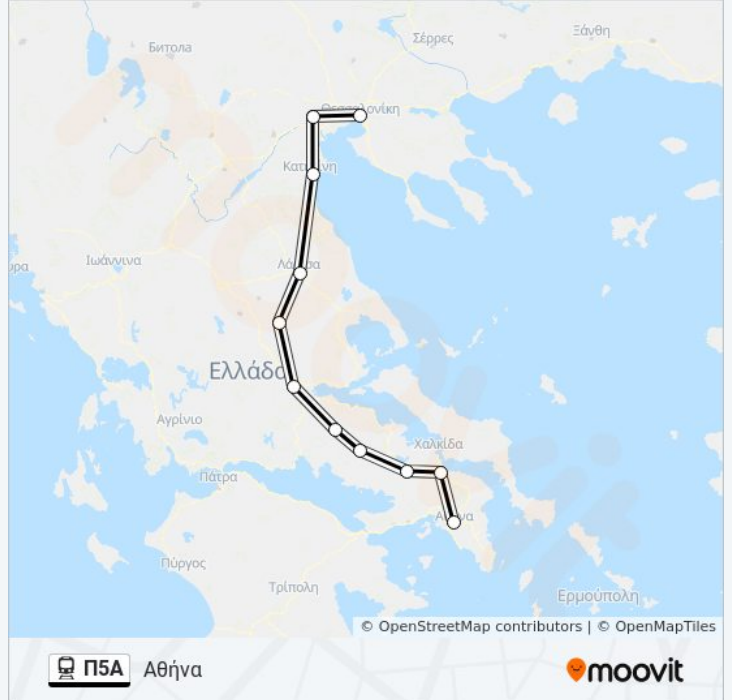

Οι ώρες δρομολογίων και οι χάρτες διαδρομών για τη γραμμή Π5Α προαστιακός είναι διαθέσιμες σε ένα εκτός σύνδεσης PDF στο moovitapp.com. Χρησιμοποιήστε [Εφαρμογή Moovit](#) για να δείτε ώρες λεωφορείων ζωντανά, δρομολόγια τρένων ή μετρό και βήμα βήμα οδηγίες για όλες τις δημόσιες συγκοινωνίες στη πόλη Αθήνα.

[Σχετικά με το Moovit](#) • [Δύσεις MaaS](#) • [Υποστηριζόμενες χώρες](#) • [Κοινότητα Mooviter](#)

© 2024 Moovit - Όλα τα δικαιώματα διατηρούνται

Δείτε Ώρες Άφιξης Ζωντανά