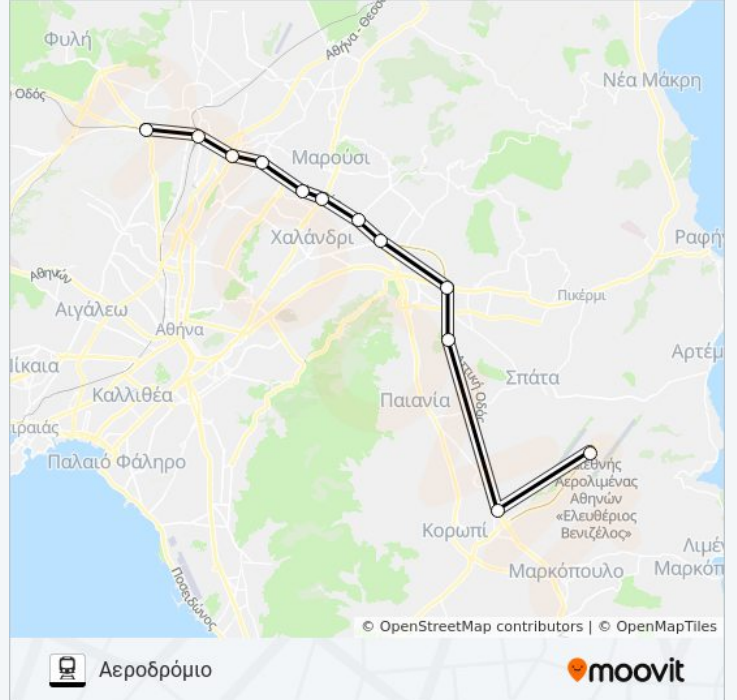

## ΆΝΩ ΛΙΟΣΙΑ - ΑΕΡΟΔΡΟΜΙΟ

Αεροδρόμιο

Κατεβάστε Την Εφαρμογή

Η γραμμή ΆΝΩ ΛΙΟΣΙΑ - ΑΕΡΟΔΡΟΜΙΟ προαστιακός Αεροδρόμιο έχει μία διαδρομή. Για καθημερινές οι ώρες λειτουργίας της είναι:

(1) Αεροδρόμιο: 6:30 ΠΜ - 9:30 ΜΜ

Χρησιμοποιήστε την εφαρμογή Moovit για να βρείτε τον πιο κοντινό σταθμό για τη γραμμή ΆΝΩ ΛΙΟΣΙΑ - ΑΕΡΟΔΡΟΜΙΟ προαστιακός και να βρείτε πότε φτάνει η επόμενη γραμμή ΆΝΩ ΛΙΟΣΙΑ - ΑΕΡΟΔΡΟΜΙΟ προαστιακός.

Ώρες Δρομολογίων για τη γραμμή ΆΝΩ ΛΙΟΣΙΑ -  
ΑΕΡΟΔΡΟΜΙΟ προαστιακός

Αεροδρόμιο Πρόγραμμα Διαδρομής:

Δευτέρα	6:30 ΠΜ - 9:30 ΜΜ
Τρίτη	6:30 ΠΜ - 9:30 ΜΜ
Τετάρτη	6:30 ΠΜ - 9:30 ΜΜ
Πέμπτη	6:30 ΠΜ - 9:30 ΜΜ
Παρασκευή	6:30 ΠΜ - 9:30 ΜΜ
Σάββατο	6:30 ΠΜ - 9:30 ΜΜ
Κυριακή	6:30 ΠΜ - 9:30 ΜΜ

Πληροφορίες για τη γραμμή ΆΝΩ ΛΙΟΣΙΑ -  
ΑΕΡΟΔΡΟΜΙΟ προαστιακός

Κατεύθυνση: Αεροδρόμιο

Στάσεις: 12

Διάρκεια Ταξιδιού: 34 λεπ

Περίληψη Γραμμής:

Οι ώρες δρομολογίων και οι χάρτες διαδρομών για τη γραμμή ΑΝΩ ΛΙΟΣΙΑ - ΑΕΡΟΔΡΟΜΙΟ προαστιακός είναι διαθέσιμες σε ένα εκτός σύνδεσης PDF στο [moovitapp.com](https://moovitapp.com). Χρησιμοποιήστε [Εφαρμογή Moovit](#) για να δείτε ώρες λεωφορείων ζωντανά, δρομολόγια τρένων ή μετρό και βήμα βήμα οδηγίες για όλες τις δημόσιες συγκοινωνίες στη πόλη Αθήνα.