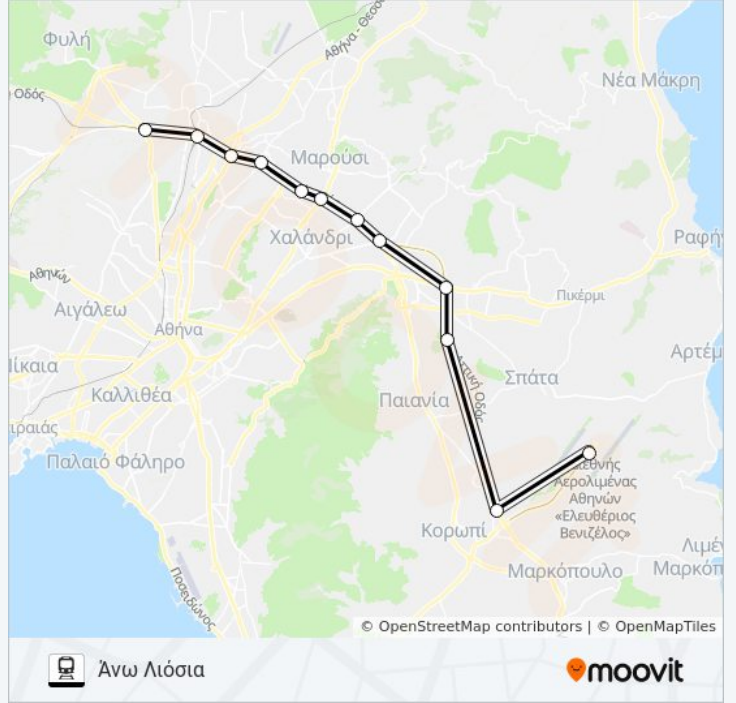

ΑΕΡΟΔΡΟΜΙΟ - ΑΝΩ ΛΙΟΣΙΑ

Ανω Λιόσια

Κατεβάστε Την Εφαρμογή

Η γραμμή ΑΕΡΟΔΡΟΜΙΟ - ΑΝΩ ΛΙΟΣΙΑ προαστιακός Ανω Λιόσια έχει μία διαδρομή. Για καθημερινές οι ώρες λειτουργίας της είναι:

(1) Ανω Λιόσια: 05:52 - 20:52

Χρησιμοποιήστε την εφαρμογή Moovit για να βρείτε τον πιο κοντινό σταθμό για τη γραμμή ΑΕΡΟΔΡΟΜΙΟ - ΑΝΩ ΛΙΟΣΙΑ προαστιακός και να βρείτε πότε φτάνει η επόμενη γραμμή ΑΕΡΟΔΡΟΜΙΟ - ΑΝΩ ΛΙΟΣΙΑ προαστιακός.

Ανω Λιόσια Πρόγραμμα Διαδρομής:

Δευτέρα	05:52 - 20:52
Τρίτη	05:52 - 20:52
Τετάρτη	05:52 - 20:52
Πέμπτη	05:52 - 20:52
Παρασκευή	05:52 - 20:52
Σάββατο	05:52 - 20:52
Κυριακή	05:52 - 20:52

Πληροφορίες για τη γραμμή ΑΕΡΟΔΡΟΜΙΟ - ΑΝΩ
ΛΙΟΣΙΑ προαστιακός

Κατεύθυνση: Ανω Λιόσια

Στάσεις: 12

Διάρκεια Ταξιδιού: 34 λεπ

Περίληψη Γραμμής:

Οι ώρες δρομολογίων και οι χάρτες διαδρομών για τη γραμμή ΑΕΡΟΔΡΟΜΙΟ - ΑΝΩ ΛΙΪΣΙΑ προαστιακός είναι διαθέσιμες σε ένα εκτός σύνδεσης PDF στο moovitapp.com. Χρησιμοποιήστε [Εφαρμογή Moovit](#) για να δείτε ώρες λεωφορείων ζωντανά, δρομολόγια τρένων ή μετρό και βήμα βήμα οδηγίες για όλες τις δημόσιες συγκοινωνίες στη πόλη Αθήνα.