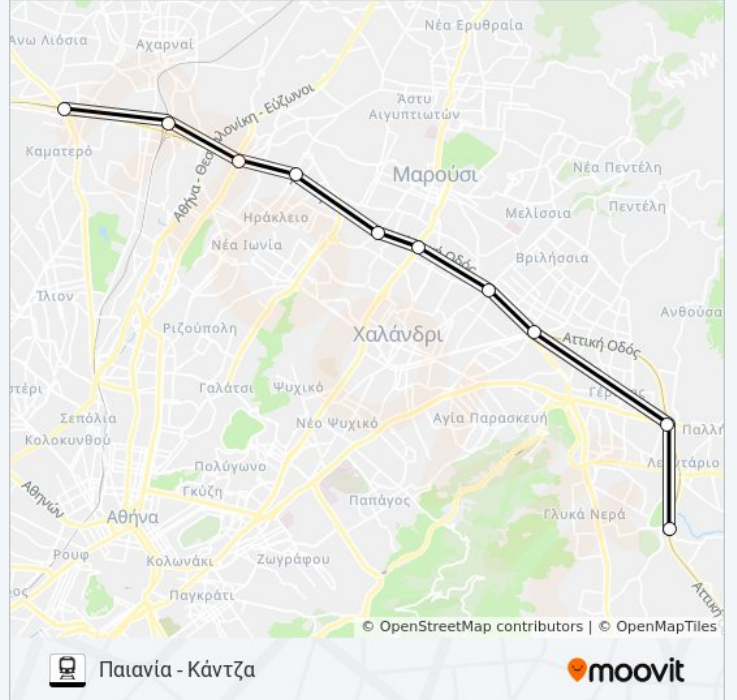

Οι ώρες δρομολογίων και οι χάρτες διαδρομών για τη γραμμή ΑΝΩ ΛΙΟΣΙΑ - ΠΑΙΑΝΙΑ - ΚΑΝΤΖΑ προαστιακός είναι διαθέσιμες σε ένα εκτός σύνδεσης PDF στο moovitapp.com. Χρησιμοποιήστε [Εφαρμογή Moovit](#) για να δείτε ώρες λεωφορείων ζωντανά, δρομολόγια τρένων ή μετρό και βήμα βήμα οδηγίες για όλες τις δημόσιες συγκοινωνίες στη πόλη Αθήνα.

[Σχετικά με το Moovit](#) • [Δύσεις MaaS](#) • [Υποστηριζόμενες χώρες](#) • [Κοινότητα Mooviter](#)

© 2024 Moovit - Όλα τα δικαιώματα διατηρούνται

Δείτε Ώρες Άφιξης Ζωντανά