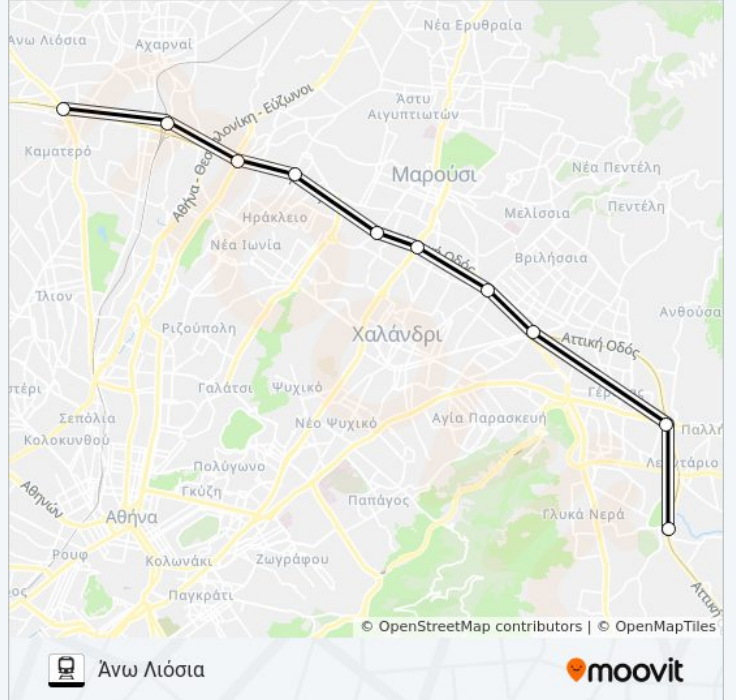

Οι ώρες δρομολογίων και οι χάρτες διαδρομών για τη γραμμή ΠΑΙΑΝΙΑ - ΚΑΝΤΖΑ - ΑΝΩ ΛΙΟΣΙΑ προαστιακός είναι διαθέσιμες σε ένα εκτός σύνδεσης PDF στο moovitapp.com. Χρησιμοποιήστε [Εφαρμογή Moovit](#) για να δείτε ώρες λεωφορείων ζωντανά, δρομολόγια τρένων ή μετρό και βήμα βήμα οδηγίες για όλες τις δημόσιες συγκοινωνίες στη πόλη Αθήνα.

[Σχετικά με το Moovit](#) • [Λύσεις MaaS](#) • [Υποστηριζόμενες χώρες](#) • [Κοινότητα Mooviter](#)

© 2024 Moovit - Όλα τα δικαιώματα διατηρούνται

Δείτε Ώρες Άφιξης Ζωντανά