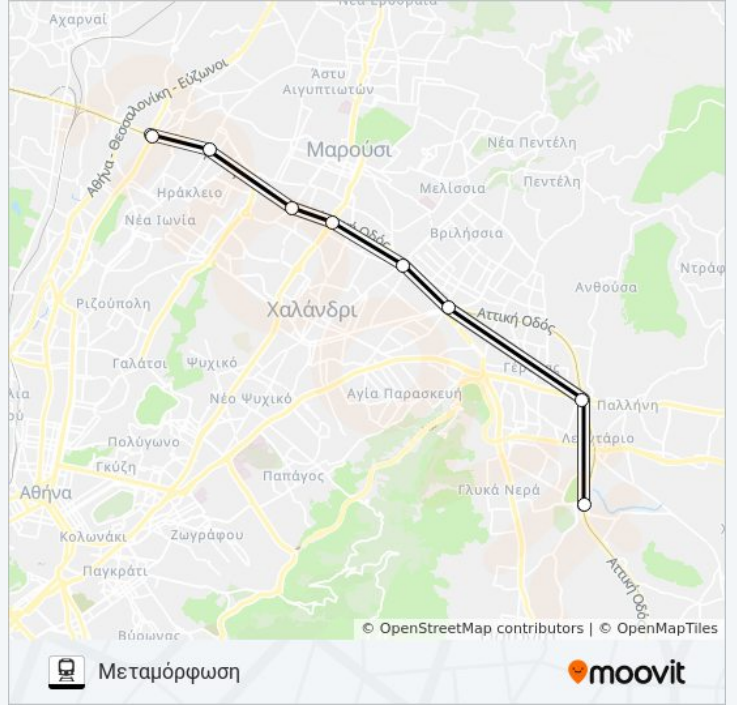

Πληροφορίες για τη γραμμή ΠΑΙΑΝΪΑ - ΚΑΝΤΖΑ - ΜΕΤΑΜΟΡΦΩΣΗ προαστιακός

Κατεύθυνση: Μεταμόρφωση

Στάσεις: 8

Διάρκεια Ταξιδιού: 19 λεπ

Περίληψη Γραμμής:

Οι ώρες δρομολογίων και οι χάρτες διαδρομών για τη γραμμή ΠΑΙΑΝΙΑ - ΚΑΝΤΖΑ - ΜΕΤΑΜΟΡΦΩΣΗ προαστιακός είναι διαθέσιμες σε ένα εκτός σύνδεσης PDF στο moovitapp.com. Χρησιμοποιήστε [Εφαρμογή Moovit](#) για να δείτε ώρες λεωφορείων ζωντανά, δρομολόγια τρένων ή μετρό και βήμα βήμα οδηγίες για όλες τις δημόσιες συγκοινωνίες στη πόλη Αθήνα.