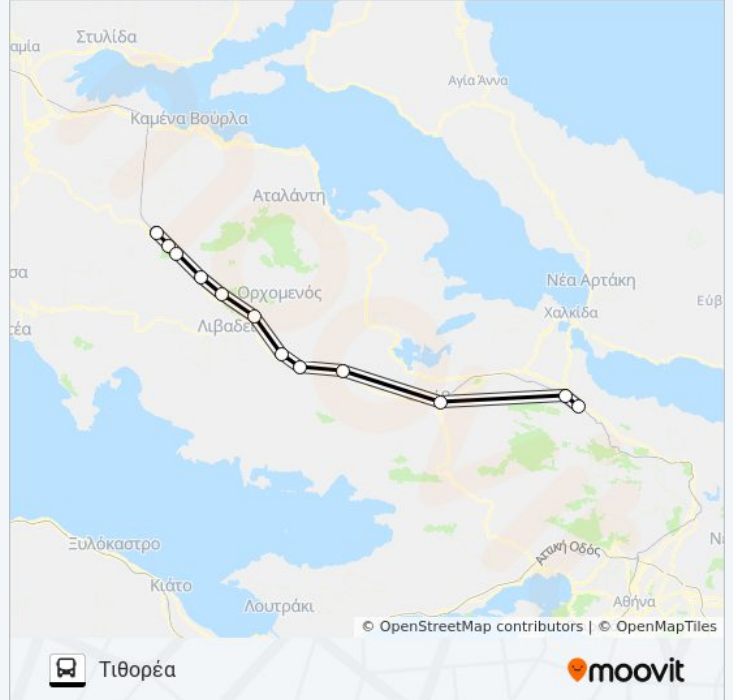

Η γραμμή ΟΙΝΏΗ - ΤΙΘΟΡΕΑ λεωφορείο Τιθορέα έχει μία διαδρομή. Για καθημερινές οι ώρες λειτουργίας της είναι: (1) Τιθορέα: 18:00

Χρησιμοποιήστε την εφαρμογή Moovit για να βρείτε τον πιο κοντινό σταθμό για τη γραμμή ΟΙΝΏΗ - ΤΙΘΟΡΕΑ λεωφορείο και να βρείτε πότε φτάνει η επόμενη γραμμή ΟΙΝΏΗ - ΤΙΘΟΡΕΑ λεωφορείο.

Κατεύθυνση: Τιθορέα

12 στάσεις

[ΠΡΟΒΟΛΗ ΔΡΟΜΟΛΟΓΙΩΝ ΓΡΑΜΜΗΣ](#)

Οινόη - Ινοί
Τανάγρα
Θήβα (Γραμμή 1)
Αλίαρτος (Γραμμή 1)
Υψηλάντης
Αλασκομεναί
Λεβαδειά
Χαιρώνεια
Δαύλεια
Παρόρι
Κηφισσός
Τιθορέα (Γραμμή 3)

Πληροφορίες για τη γραμμή ΟΙΝΏΗ - ΤΙΘΟΡΕΑ λεωφορείο**Κατεύθυνση:** Τιθορέα**Στάσεις:** 12**Διάρκεια Ταξιδιού:** 120 λεπ**Περίληψη Γραμμής:**

Οι ώρες δρομολογίων και οι χάρτες διαδρομών για τη γραμμή ΟΙΝΟΗ - ΤΙΘΟΡΕΑ λεωφορείο είναι διαθέσιμες σε ένα εκτός σύνδεσης PDF στο moovitapp.com. Χρησιμοποιήστε [Εφαρμογή Moovit](#) για να δείτε ώρες λεωφορείων ζωντανά, δρομολόγια τρένων ή μετρό και βήμα βήμα οδηγίες για όλες τις δημόσιες συγκοινωνίες στη πόλη Αθήνα.