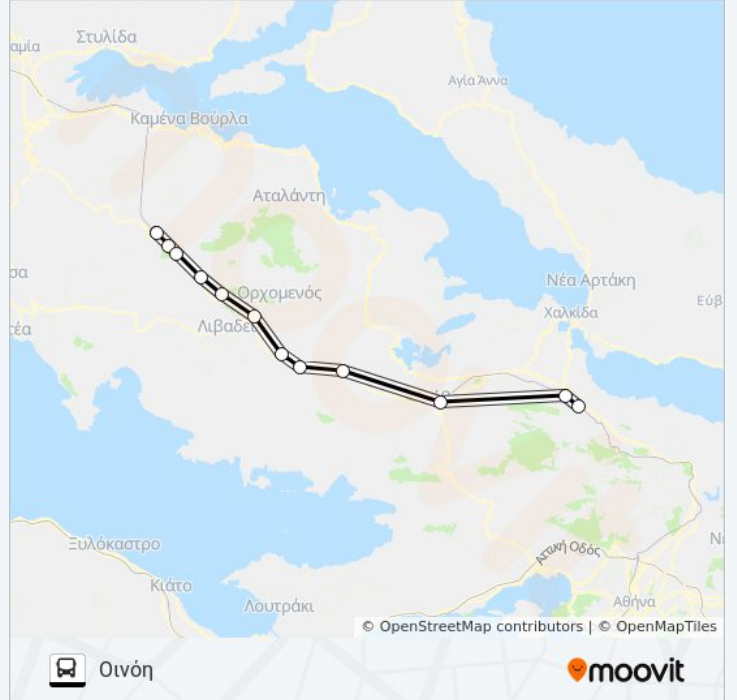

Η γραμμή ΤΙΘΟΡΈΑ - ΟΙΝΌΗ λεωφορείο Οινόη έχει μία διαδρομή. Για καθημερινές οι ώρες λειτουργίας της είναι:

(1) Οινόη: 5:30 ΠΜ

Χρησιμοποιήστε την εφαρμογή Moovit για να βρείτε τον πιο κοντινό σταθμό για τη γραμμή ΤΙΘΟΡΈΑ - ΟΙΝΌΗ λεωφορείο και να βρείτε πότε φτάνει η επόμενη γραμμή ΤΙΘΟΡΈΑ - ΟΙΝΌΗ λεωφορείο.

Λεβαδειά

Αλακομεναί

Υψηλάντης

Αλίαρτος (Γραμμή 1)

Θήβα (Γραμμή 1)

Τανάγρα

Οινόη - Inoi

Ώρες Δρομολογίων για τη γραμμή ΤΙΘΟΡΈΑ - ΟΙΝΌΗ λεωφορείο

Οινόη Πρόγραμμα Διαδρομής:

Δευτέρα	5:30 ΠΜ
Τρίτη	5:30 ΠΜ
Τετάρτη	5:30 ΠΜ
Πέμπτη	5:30 ΠΜ
Παρασκευή	5:30 ΠΜ
Σάββατο	5:30 ΠΜ
Κυριακή	5:30 ΠΜ

Πληροφορίες για τη γραμμή ΤΙΘΟΡΈΑ - ΟΙΝΌΗ λεωφορείο

Κατεύθυνση: Οινόη

Στάσεις: 12

Διάρκεια Ταξιδιού: 120 λεπ

Περίληψη Γραμμής:

Οι ώρες δρομολογίων και οι χάρτες διαδρομών για τη γραμμή ΤΙΘΟΡΕΑ - ΟΙΝΟΗ λεωφορείο είναι διαθέσιμες σε ένα εκτός σύνδεσης PDF στο moovitapp.com. Χρησιμοποιήστε [Εφαρμογή Moovit](#) για να δείτε ώρες λεωφορείων ζωντανά, δρομολόγια τρένων ή μετρό και βήμα βήμα οδηγίες για όλες τις δημόσιες συγκοινωνίες στη πόλη Αθήνα.