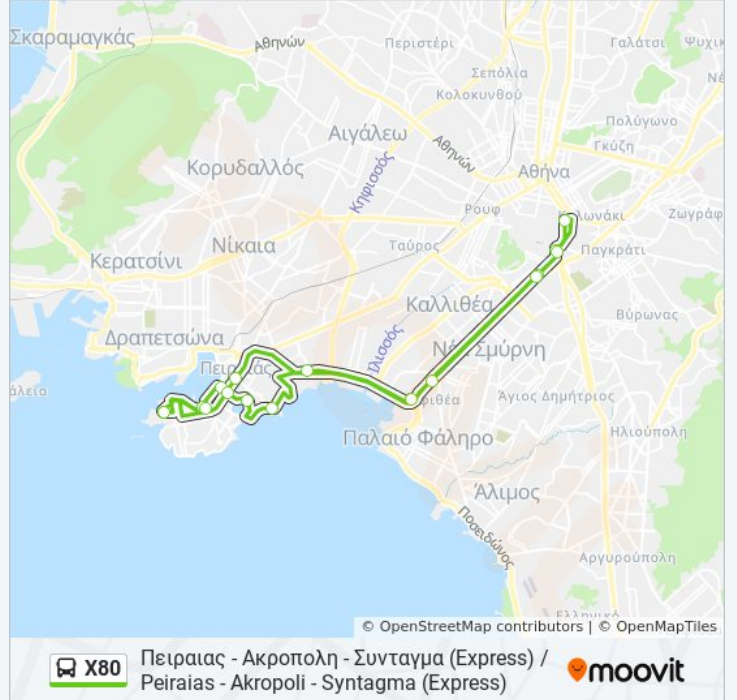

ΟΛΠ - Olp

Αφετηρια X80 (Πειραιας) - Afethria X80

**Ώρες Δρομολογίων για τη γραμμή X80
λεωφορείο**

Πειραιας - Ακροπολη - Συνταγμα (Express) /
Peiraias - Akropolis - Syntagma (Express)

Πρόγραμμα Διαδρομής:

Δευτέρα	7:00 ΠΜ - 9:15 ΜΜ
Τρίτη	7:00 ΠΜ - 9:15 ΜΜ
Τετάρτη	7:00 ΠΜ - 9:15 ΜΜ
Πέμπτη	7:00 ΠΜ - 9:15 ΜΜ
Παρασκευή	7:00 ΠΜ - 9:15 ΜΜ
Σάββατο	7:00 ΠΜ - 9:15 ΜΜ
Κυριακή	7:00 ΠΜ - 9:15 ΜΜ

Πληροφορίες για τη γραμμή X80 λεωφορείο

Κατεύθυνση: Πειραιας - Ακροπολη - Συνταγμα (Express) / Peiraias - Akropolis - Syntagma (Express)

Στάσεις: 17

Διάρκεια Ταξιδιού: 38 λεπ

Περίληψη Γραμμής:

Οι ώρες δρομολογίων και οι χάρτες διαδρομών για τη γραμμή X80 λεωφορείο είναι διαθέσιμες σε ένα εκτός σύνδεσης PDF στο moovitapp.com. Χρησιμοποιήστε [Εφαρμογή Moovit](#) για να δείτε ώρες λεωφορείων ζωντανά, δρομολόγια τρένων ή μετρό και βήμα βήμα οδηγίες για όλες τις δημόσιες συγκοινωνίες στη πόλη Αθήνα.