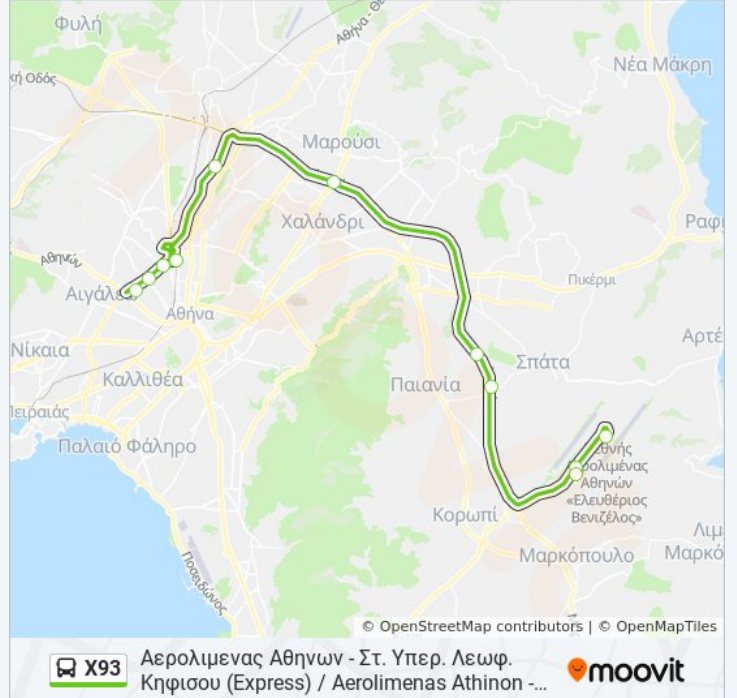

Κατεύθυνση: Στ. Υπερ. Λεωφ. Κηφισού - Αερ/Νας Αθηνών (Express) / St.Υπερ.Λεοφ.Κιφισού - Aerolimenas Athinon [Express]

13 στάσεις

[ΠΡΟΒΟΛΗ ΔΡΟΜΟΛΟΓΙΩΝ ΓΡΑΜΜΗΣ](#)

Στ. Υπεραστικών Λεωφορείων Κηφισού - Kifisos Intercity Bus Station

Κολοκυνθούς - Kolokythoys

Ροσινιολ - Rosiniol

Στ. Υπερ/Κων Λιοσίων - Liosion Intercity Bus Station

Κομβός Νεας Φιλαδέλφειας - Filadelfeia Intersection

Κηφισίας - Khfisias

Σ.Ε.Α (Σταθμός Εξυπηρέτησης Αυτοκινήτων) - S.E.A

Αττικές Διαδρομές - Attikes Diadromes

Κτίριο Διοίκησης - Administration Building

Τελωνείο - Customs Offices

Κτίριο Αναχωρήσεων - Departures Terminal

Πυλή 8 - Gate 8

Αερολιμένας Αθηνών (Κτήριο Αφίξεων) - Athens International Airport (Arrivals Terminal)

Ώρες Δρομολογίων για τη γραμμή X93 λεωφορείο

Στ. Υπερ. Λεωφ. Κηφισού - Αερ/Νας Αθηνών (Express) / St.Υπερ.Λεοφ.Κιφισού - Aerolimenas Athinon [Express] Πρόγραμμα Διαδρομής:

Δευτέρα	24 ώρες
Τρίτη	24 ώρες
Τετάρτη	24 ώρες
Πέμπτη	24 ώρες
Παρασκευή	24 ώρες
Σάββατο	24 ώρες
Κυριακή	24 ώρες

Πληροφορίες για τη γραμμή X93 λεωφορείο

Κατεύθυνση: Στ. Υπερ. Λεωφ. Κηφισού - Αερ/Νας Αθηνών (Express) / St.Υπερ.Λεοφ.Κιφισού - Aerolimenas Athinon [Express]

Στάσεις: 13

Διάρκεια Ταξιδιού: 53 λεπ

Περίληψη Γραμμής: