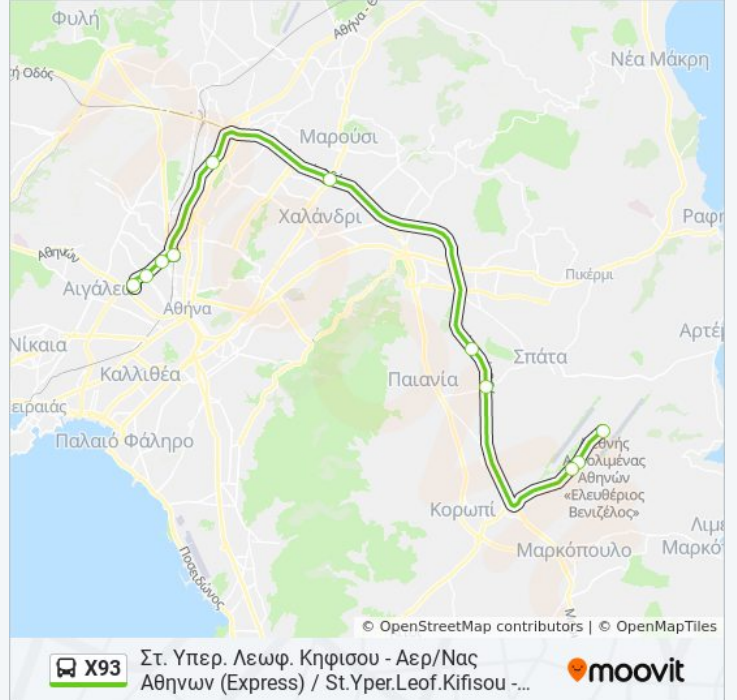

Οι ώρες δρομολογίων και οι χάρτες διαδρομών για τη γραμμή X93 λεωφορείο είναι διαθέσιμες σε ένα εκτός σύνδεσης PDF στο moovitapp.com. Χρησιμοποιήστε [Εφαρμογή Moovit](#) για να δείτε ώρες λεωφορείων ζωντανά, δρομολόγια τρένων ή μετρό και βήμα βήμα οδηγίες για όλες τις δημόσιες συγκοινωνίες στη πόλη Αθήνα.

[Σχετικά με το Moovit](#) • [Λύσεις MaaS](#) • [Υποστηριζόμενες χώρες](#) • [Κοινότητα Mooviter](#)

© 2024 Moovit - Όλα τα δικαιώματα διατηρούνται

Δείτε Ώρες Άφιξης Ζωντανά