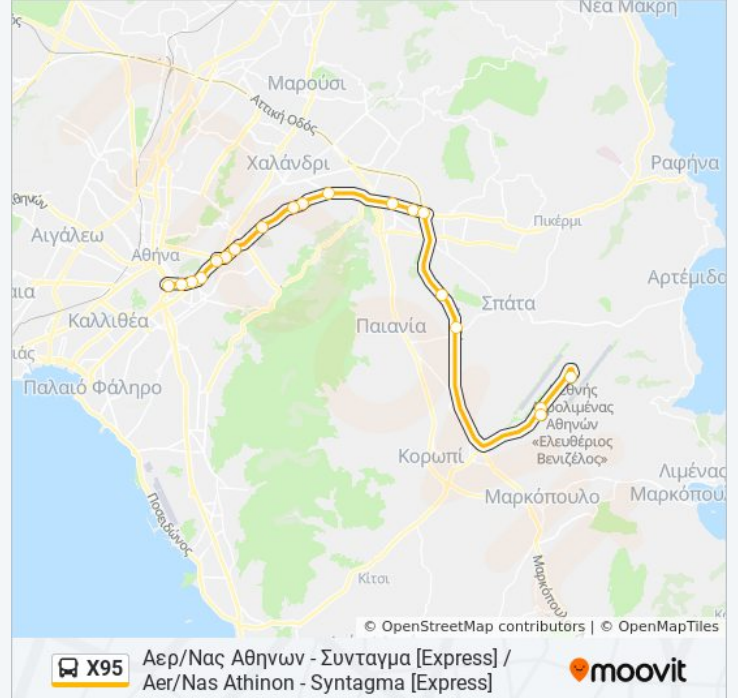

Στάσεις: 19

Διάρκεια Ταξιδιού: 60 λεπ

Περίληψη Γραμμής:

Νοσοκ. Ευαγγελισμος - Nosokomeio
Eyaggelismos

Ρηγιλλης - Rhgillhs

Αφετηρια Χ95 - Συνταγμα / Syntagma

**Κατεύθυνση: Συνταγμα - Αερολ. Αθηνων
[Express] / Syntagma - Aerol. Athinon
[Express]**