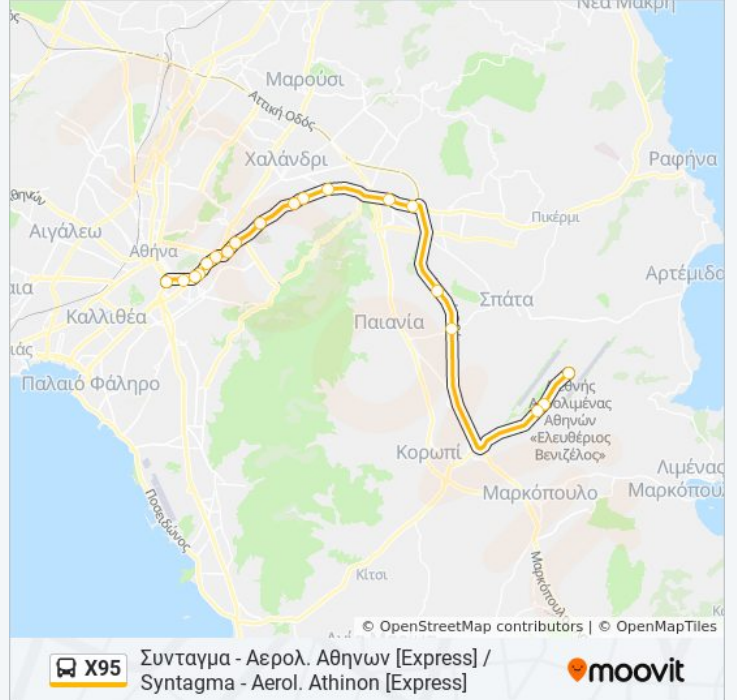

Οι ώρες δρομολογίων και οι χάρτες διαδρομών για τη γραμμή X95 λεωφορείο είναι διαθέσιμες σε ένα εκτός σύνδεσης PDF στο moovitapp.com. Χρησιμοποιήστε [Εφαρμογή Moovit](#) για να δείτε ώρες λεωφορείων ζωντανά, δρομολόγια τρένων ή μετρό και βήμα βήμα οδηγίες για όλες τις δημόσιες συγκοινωνίες στη πόλη Αθήνα.