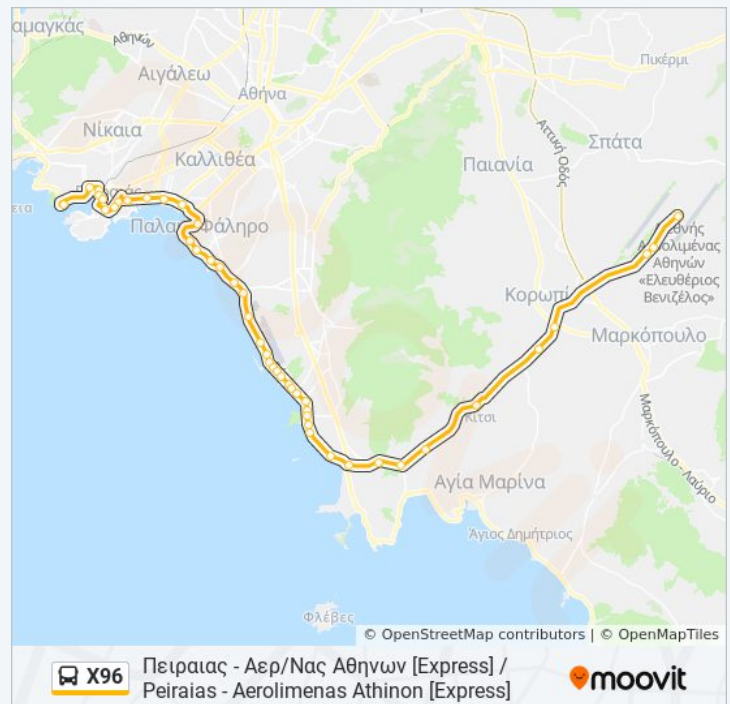

Αγ. Διονυσιος - Ag. Dionysios
Στ.Μετρο Πειραιας - St.Metro Peiraias
Πλ. Καραισκακη - Pl. Karaiskakh
Αγ. Σπυριδωνας - Ag. Spyridonas
Πλ. Τερψιθεας - Pl. Terpsitheas
Υπουργειο - Ypourgείο
Βενιζελου - Venizeloy
Τζαβελλα - Tzabella
Ησαπ Ν. Φαληρου - Hsap N. Falhroy
Γυμνασιο - Gymnasio
Τζιτζιφιες - Tzitzifies
Αγία Σκέπη - Aghia Skepi
Φλοισβος - Floisbos
Παλμυρα - Palmyra
Εδεμ - Edem
1η Καλαμακιου - 1st Kalamakioy
3η Καλαμακιου - 3rd Kalamakioy
5η Καλαμακιου - 5th Kalamakioy
1η Αγ. Κοσμα - 1st Ag. Kosma
2η Ελληνικου - 2nd Ellinikoy
4η Ελληνικου - 4th Ellinikoy
Κολλεγιο - Kollegio
Δικηγορικα - Dikhgorika
2η Γλυφαδας - 2nd Glyfadas
3η Γλυφαδας - 3rd Glyfadas
5η Γλυφαδας - 5th Glyfadas
6η Γλυφαδας - 6th Glyfadas
Πλ. Γλυφαδας - Pl. Glyfadas
Αντωνοπουλου - Antonooyloy
Αστερια - Asteria
Πικπα - Píkpa
Α' Πλαζ Βουλας - A' Plaz Boylas
Νοσοκομειο - Nosokomeio

Πέμπτη	5:00 ΠΜ - 8:00 ΜΜ
Παρασκευή	5:00 ΠΜ - 8:00 ΜΜ
Σάββατο	5:00 ΠΜ - 8:00 ΜΜ
Κυριακή	5:00 ΠΜ - 8:00 ΜΜ

Πληροφορίες για τη γραμμή X96 λεωφορείο
Κατεύθυνση: Πειραιας - Αερ/Νας Αθηνων [Express]
/ Peiraias - Aerolimenas Athinon [Express]
Στάσεις: 47
Διάρκεια Ταξιδιού: 80 λεπ
Περίληψη Γραμμής: