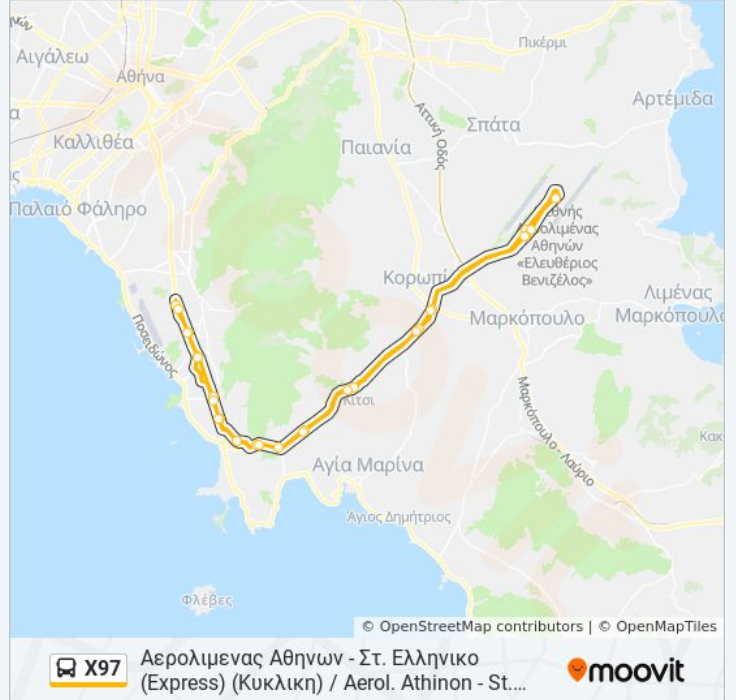

Τροχαια - Trochaia

Ανθεων - Antheon

Νιρβανα - Nirbana

Αγ. Ιωαννης - Ag. Ioannhs

Ξανθου - Xanthoy

Διλοφο - Dilofo

Εκκλησια - Ekklhsia

Σχ. Ευελπιδων - Sx. Eyelpidon

Ψηλοκορυφη - Pshlokoryfh

Ζηνωνος - Zhnonos

Διασταυρωση Κορωπιου - Diastayrosh Kororpioy

Κτιριο Διοικησης - Administration Building

Τελωνειο - Customs Offices

Κτιριο Αναχωρησεων - Departures Terminal

Πυλη 8 - Gate 8

Αερολιμενας Αθηνων (Κτηριο Αφιξεων) - Athens International Airport (Arrivals Terminal)

Οι ώρες δρομολογίων και οι χάρτες διαδρομών για τη γραμμή X97 λεωφορείο είναι διαθέσιμες σε ένα εκτός σύνδεσης PDF στο moovitapp.com. Χρησιμοποιήστε [Εφαρμογή Moovit](#) για να δείτε ώρες λεωφορείων ζωντανά, δρομολόγια τρένων ή μετρό και βήμα βήμα οδηγίες για όλες τις δημόσιες συγκοινωνίες στη πόλη Αθήνα.

[Σχετικά με το Moovit](#) • [Λύσεις MaaS](#) • [Υποστηριζόμενες χώρες](#) • [Κοινότητα Mooviter](#)

© 2024 Moovit - Όλα τα δικαιώματα διατηρούνται

Δείτε Ώρες Άφιξης Ζωντανά