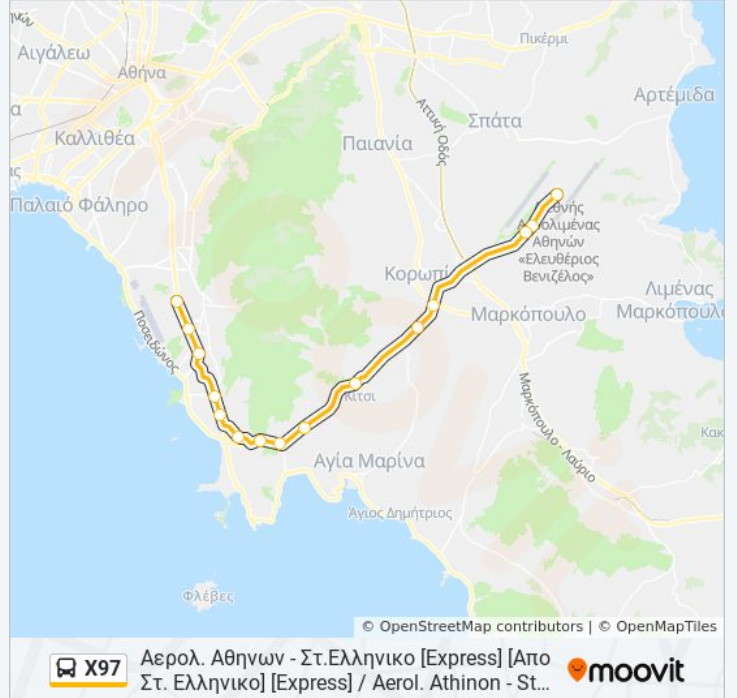

Κατεύθυνση: Αερολιμένας Αθηνών - Στ. Ελληνικό (Express) (Κυκλική) / Aerol. Athinon - St. Elliniko (Express) (Kikliki)

32 στάσεις

[ΠΡΟΒΟΛΗ ΔΡΟΜΟΛΟΓΙΩΝ ΓΡΑΜΜΗΣ](#)

Αερολιμένας Αθηνών (Κτήριο Αφίξεων) - Athens International Airport (Arrivals Terminal)

Εμπ/Κο Παρκο Αεροδρομίου - Airport Commercial Park

Κτίριο Διοίκησης - Administration Building

Διασταυρωση Κορωπίου - Diastayrosh Koropioy

Ζηνωνος - Zhnonos

Ψηλοκορυφή - Pshlokoryfth

Σχ. Ευελπίδων - Sx. Eyelpidon

Εκκλησία - Ekkhhsia

Δίλοφο - Dilofo

Ξάνθου - Xanthoy

Αγ. Ιωάννης - Ag. Ioannhs

Νιρβανά - Nirbana

Ανθεών - Antheon

Τροχία - Troxaia

Στ. Ελληνικό - St. Ellhniko

Στ. Ελληνικό - St. Ellhniko

Ώρες Δρομολογίων για τη γραμμή X97 λεωφορείο

Αερολιμένας Αθηνών - Στ. Ελληνικό (Express) (Κυκλική) / Aerol. Athinon - St. Elliniko (Express) (Kikliki) Πρόγραμμα Διαδρομής:

Δευτέρα	6:05 ΠΜ - 10:15 ΜΜ
Τρίτη	6:05 ΠΜ - 10:15 ΜΜ
Τετάρτη	6:05 ΠΜ - 10:15 ΜΜ
Πέμπτη	6:05 ΠΜ - 10:15 ΜΜ
Παρασκευή	6:05 ΠΜ - 10:15 ΜΜ
Σάββατο	6:05 ΠΜ - 10:15 ΜΜ
Κυριακή	6:05 ΠΜ - 10:15 ΜΜ

Πληροφορίες για τη γραμμή X97 λεωφορείο

Κατεύθυνση: Αερολιμένας Αθηνών - Στ. Ελληνικό (Express) (Κυκλική) / Aerol. Athinon - St. Elliniko (Express) (Kikliki)

Στάσεις: 32

Διάρκεια Ταξιδιού: 83 λεπ

Περίληψη Γραμμής: