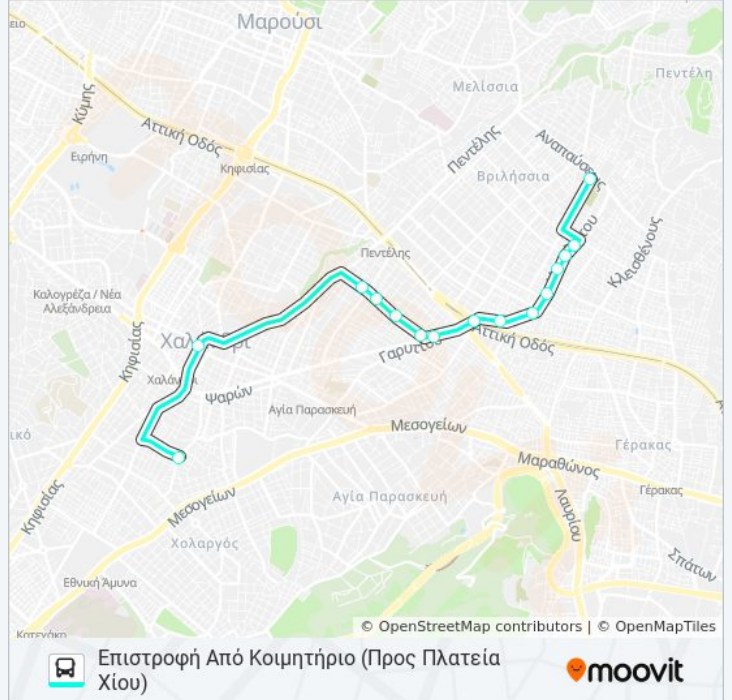

Πληροφορίες για τη γραμμή ΓΡΑΜΜ'Η Ο λεωφορείο

Κατεύθυνση: Επιστροφή Από Κοιμητήριο (Προς Πλατεία Χίου)

Στάσεις: 15

Διάρκεια Ταξιδιού: 26 λεπ

Περίληψη Γραμμής:

Οι ώρες δρομολογίων και οι χάρτες διαδρομών για τη γραμμή ΓΡΑΜΜΗ Ο λεωφορείο είναι διαθέσιμες σε ένα εκτός σύνδεσης PDF στο moovitapp.com. Χρησιμοποιήστε [Εφαρμογή Moovit](#) για να δείτε ώρες λεωφορείων ζωντανά, δρομολόγια τρένων ή μετρό και βήμα βήμα οδηγίες για όλες τις δημόσιες συγκοινωνίες στη πόλη Αθήνα.