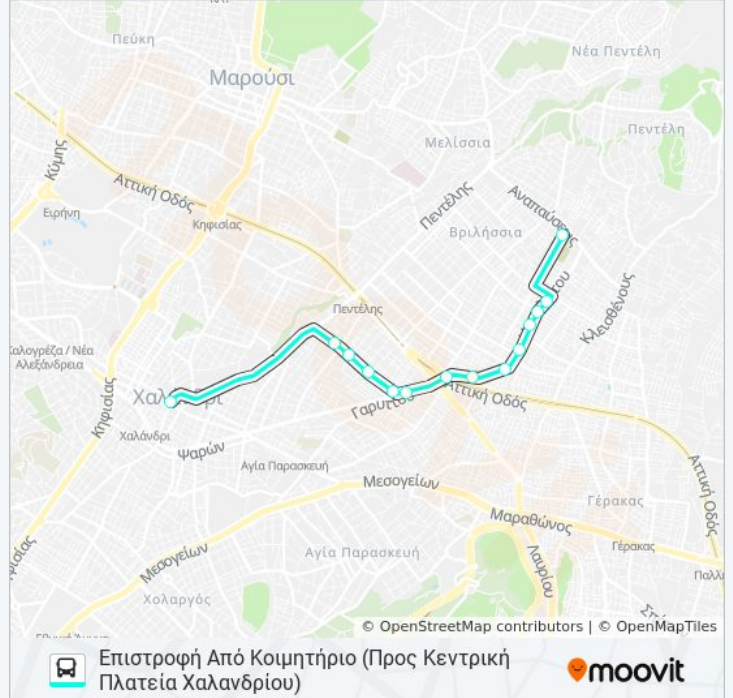

Δευτέρα	Δεν Λειτουργεί
Τρίτη	Δεν Λειτουργεί
Τετάρτη	Δεν Λειτουργεί
Πέμπτη	Δεν Λειτουργεί
Παρασκευή	Δεν Λειτουργεί
Σάββατο	9:30 ΠΜ
Κυριακή	Δεν Λειτουργεί

Πληροφορίες για τη γραμμή ΓΡΑΜΜ'Η Ο λεωφορείο

Κατεύθυνση: Επιστροφή Από Κοιμητήριο (Προς
Κεντρική Πλατεία Χαλανδρίου)

Στάσεις: 14

Διάρκεια Ταξιδιού: 22 λεπ

Περίληψη Γραμμής:

Κατεύθυνση: Επιστροφή Από Κοιμητήριο (Προς Πλατεία Χίου)

15 στάσεις

[ΠΡΟΒΟΛΗ ΔΡΟΜΟΛΟΓΙΩΝ ΓΡΑΜΜΗΣ](#)

Τέρμα Β1,Β2 (Κοιμητήριο) (Δημοτική Στάση)

Ηρακλείου (Δημοτική Στάση)