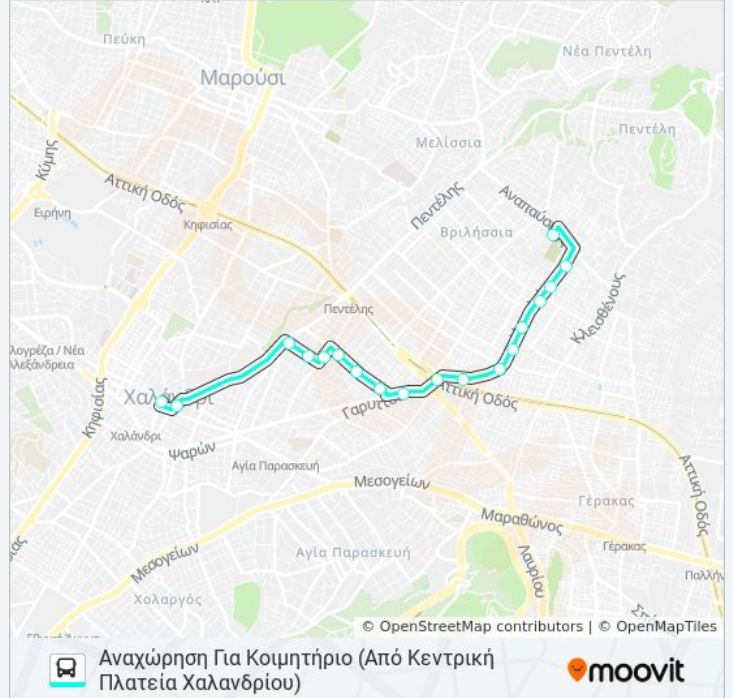

Αναχώρηση Για Κοιμητήριο (Από Κεντρική Πλατεία
Χαλανδρίου) Πρόγραμμα Διαδρομής:

Δευτέρα	Δεν Λειτουργεί
Τρίτη	Δεν Λειτουργεί
Τετάρτη	Δεν Λειτουργεί
Πέμπτη	Δεν Λειτουργεί
Παρασκευή	Δεν Λειτουργεί
Σάββατο	8:00 ΠΜ
Κυριακή	Δεν Λειτουργεί

**Πληροφορίες για τη γραμμή ΓΡΑΜΜΗ Ο
λεωφορείο**

Κατεύθυνση: Αναχώρηση Για Κοιμητήριο (Από
Κεντρική Πλατεία Χαλανδρίου)

Στάσεις: 18

Διάρκεια Ταξιδιού: 28 λεπ

Περίληψη Γραμμής:

Κατεύθυνση: Αναχώρηση Για Κοιμητήριο (Από Πλατεία Χίου)