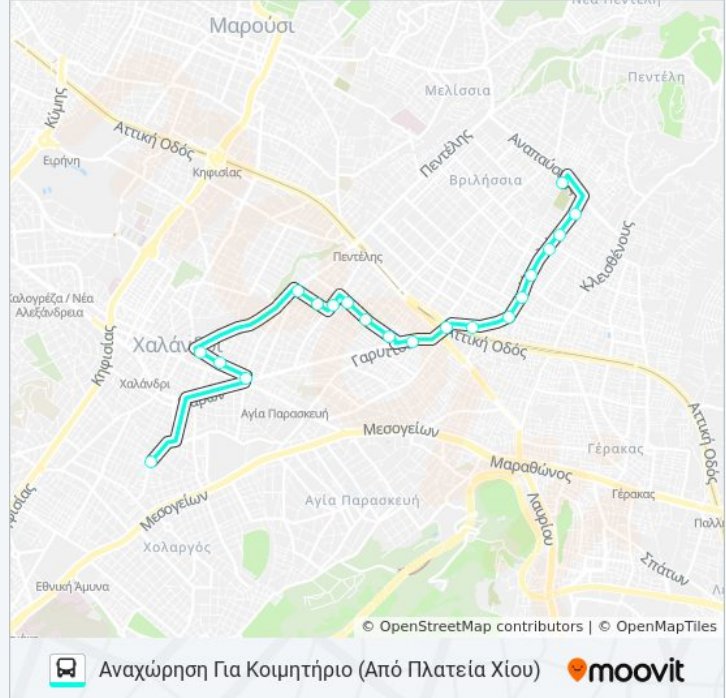

Πληροφορίες για τη γραμμή ΓΡΑΜΜ'Η Ο λεωφορείο

Κατεύθυνση: Αναχώρηση Για Κοιμητήριο (Από Πλατεία Χίου)

Στάσεις: 20

Διάρκεια Ταξιδιού: 31 λεπ

Περίληψη Γραμμής:

Λεύκης (Δημοτική Στάση)

Τέρμα Β1,Β2 (Κοιμητήριο) (Δημοτική Στάση)

Κατεύθυνση: Επιστροφή Από Κοιμητήριο (Προς Κεντρική Πλατεία Χαλανδρίου)

14 στάσεις

[ΠΡΟΒΟΛΗ ΔΡΟΜΟΛΟΓΙΩΝ ΓΡΑΜΜΗΣ](#)

Τέρμα Β1,Β2 (Κοιμητήριο) (Δημοτική Στάση)

Ηρακλείου (Δημοτική Στάση)

Άλκηστης (Δημοτική Στάση)