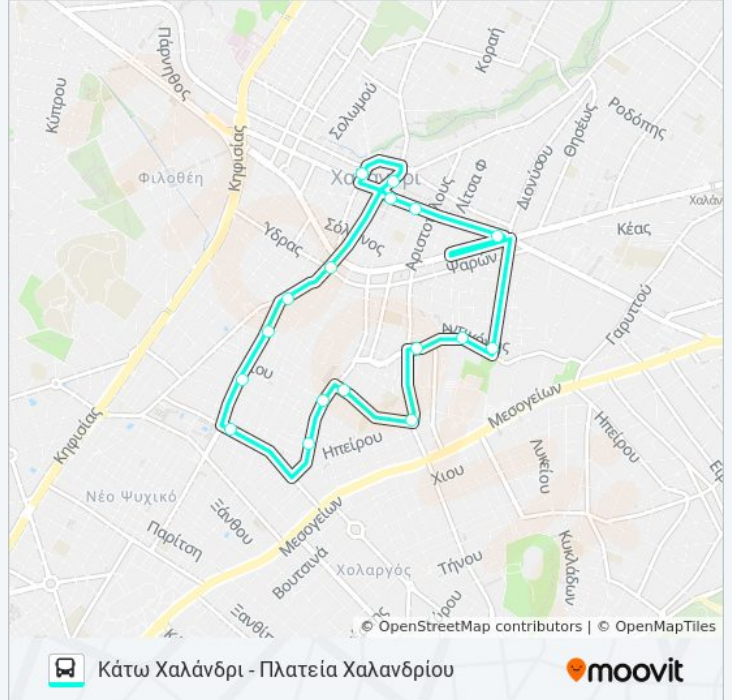

Η γραμμή ΓΡΑΜΜΗ Γ λεωφορείο Κάτω Χαλάνδρι - Πλατεία Χαλανδρίου έχει μία διαδρομή. Για καθημερινές οι ώρες λειτουργίας της είναι:

(1) Κάτω Χαλάνδρι - Πλατεία Χαλανδρίου: 8:00 ΠΜ - 5:00 ΜΜ

Χρησιμοποιήστε την εφαρμογή Moovit για να βρείτε τον πιο κοντινό σταθμό για τη γραμμή ΓΡΑΜΜΗ Γ λεωφορείο και να βρείτε πότε φτάνει η επόμενη γραμμή ΓΡΑΜΜΗ Γ λεωφορείο.

Κατεύθυνση: Κάτω Χαλάνδρι - Πλατεία Χαλανδρίου

18 στάσεις

[ΠΡΟΒΟΛΗ ΔΡΟΜΟΛΟΓΙΩΝ ΓΡΑΜΜΗΣ](#)

Αφετηρία Γραμμών Γ,Ο - Κεντρική Πλατεία
Χαλανδρίου Πλατεία Αγίου Νικολάου (Δημοτική
Στάση)

Θουκιδίδου (Δημοτική Στάση)

Αφετηρία Γραμμών Γ,Ο - Κεντρική Πλατεία
Χαλανδρίου Πλατεία Αγίου Νικολάου (Δημοτική
Στάση)

Ώρες Δρομολογίων για τη γραμμή ΓΡΑΜΜΗ Γ Λεωφορείο

Κάτω Χαλάνδρι - Πλατεία Χαλανδρίου Πρόγραμμα
Διαδρομής:

Δευτέρα	8:00 ΠΜ - 5:00 ΜΜ
Τρίτη	8:00 ΠΜ - 5:00 ΜΜ
Τετάρτη	8:00 ΠΜ - 5:00 ΜΜ
Πέμπτη	8:00 ΠΜ - 5:00 ΜΜ
Παρασκευή	8:00 ΠΜ - 5:00 ΜΜ
Σάββατο	Δεν Λειτουργεί
Κυριακή	Δεν Λειτουργεί

Πληροφορίες για τη γραμμή ΓΡΑΜΜΗ Γ Λεωφορείο

Κατεύθυνση: Κάτω Χαλάνδρι - Πλατεία Χαλανδρίου
Στάσεις: 18

Διάρκεια Ταξιδιού: 15 λεπ

Περίληψη Γραμμής:

Οι ώρες δρομολογίων και οι χάρτες διαδρομών για τη γραμμή ΓΡΑΜΜΗ Γ λεωφορείο είναι διαθέσιμες σε ένα εκτός σύνδεσης PDF στο moovitapp.com. Χρησιμοποιήστε [Εφαρμογή Moovit](#) για να δείτε ώρες λεωφορείων ζωντανά, δρομολόγια τρένων ή μετρό και βήμα βήμα οδηγίες για όλες τις δημόσιες συγκοινωνίες στη πόλη Αθήνα.