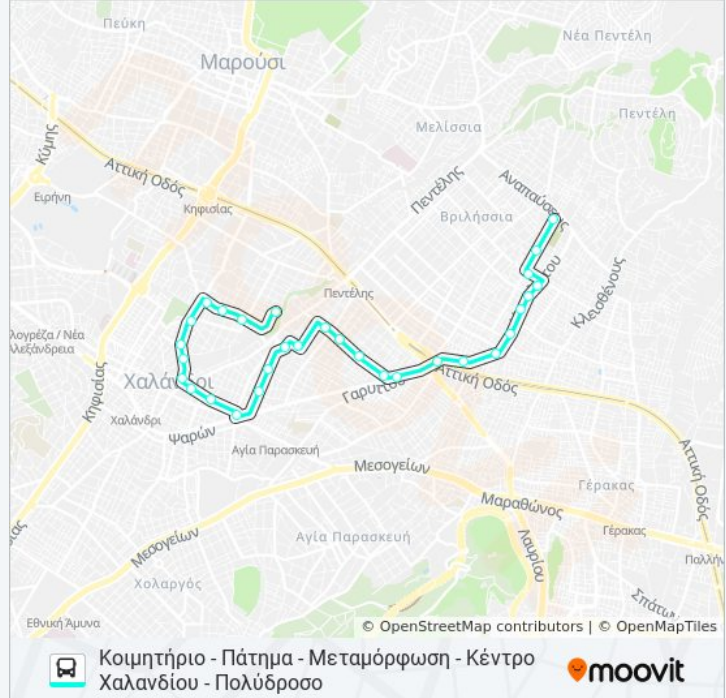

Δημοσθένους (Δημοτική Στάση)

Πλ. Φλύας (Δημοτική Στάση)

Δημαρχείο (Δημοτική Στάση)

Οτε (Δημοτική Στάση)

Πλατεία Δούρου (Δημοτική Στάση)

Αστυνομία (Δημοτική Στάση)

Πλατεία Τερψιθέας (Δημοτική Στάση)

Ριζάρη (Δημοτική Στάση)

1η Πολύδροσου (Δημοτική Στάση)

2η Πολύδροσου (Δημοτική Στάση)

Γιασεμιών (Δημοτική Στάση)

Αφετηρία Β1,Β2 (Αγ. Αθανάσιος) (Δημοτική Στάση)

Οι ώρες δρομολογίων και οι χάρτες διαδρομών για τη γραμμή ΓΡΑΜΜΗ Β2 λεωφορείο είναι διαθέσιμες σε ένα εκτός σύνδεσης PDF στο moovitapp.com. Χρησιμοποιήστε [Εφαρμογή Moovit](#) για να δείτε ώρες λεωφορείων ζωντανά, δρομολόγια τρένων ή μετρό και βήμα βήμα οδηγίες για όλες τις δημόσιες συγκοινωνίες στη πόλη Αθήνα.

[Σχετικά με το Moovit](#) · [Λύσεις MaaS](#) · [Υποστηριζόμενες χώρες](#) · [Κοινότητα Mooviter](#)

© 2024 Moovit - Όλα τα δικαιώματα διατηρούνται

Δείτε Ώρες Άφιξης Ζωντανά