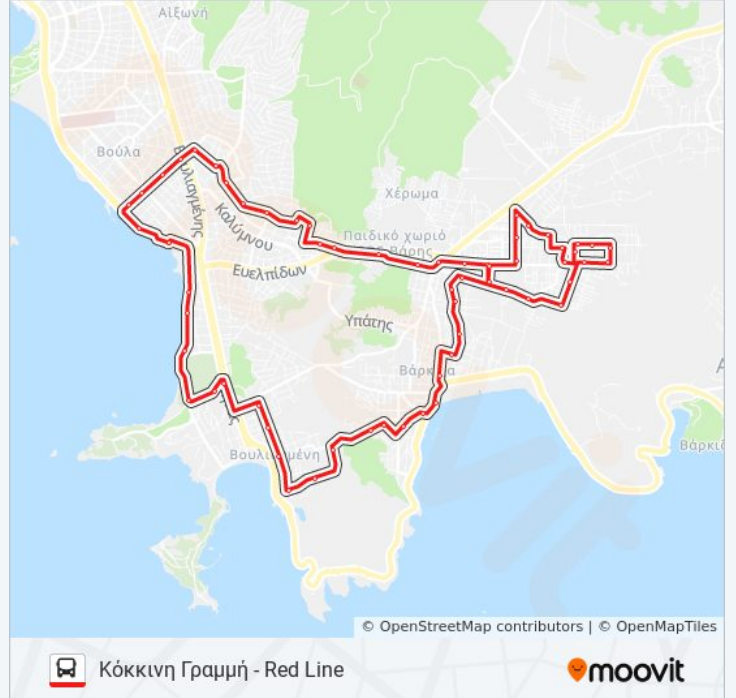

Πληροφορίες για τη γραμμή ΓΡΑΜΜΗ Β - LINE Β λεωφορείο

Κατεύθυνση: Κόκκινη Γραμμή - Red Line (Σάββατα)

Στάσεις: 63

Διάρκεια Ταξιδιού: 55 λεπ

Περίληψη Γραμμής:

- 81) Πλ. Βάρκιζας
- 82) Ξενιού Διός
- 83) Σουνίου
- 84) Αριστογείτονος
- 85) Ασυρμάτου
- 86) Νεκροταφείο Βάρης
- 87) Επάλ
- 17) Κέντρο Υγείας
- 18) Π. Μελά
- 19) Αθ. Διάκου
- 20) Δεληγιάννη
- 21) Φλωρίνης
- 22) Σαμοθράκης
- 23) Δημητσάνας
- 24) Μ. Κοτοπούλη
- 25) Αρετής
- 26) Πλ. Εθν. Αντίστασης
- 71) Μεγαλουπόλεως
- 27) Κολοκοτρώνη
- 28) Καρύταινας
- 29) Άνδρου
- 30) Υμηττού
- 31) Βεργίνας
- 32) Υδρας
- 33) Τριπόλεως
- 34) 1η Τριππολέμου
- 35) 2η Τριππολέμου
- 88) Π. Μελά
- 89) Αγγ. Τερζάκη
- 90) 1η Δυρραχίου
- 91) Εκκλησία
- 92) Β' Γυμνάσιο
- 93) Δίλοφο