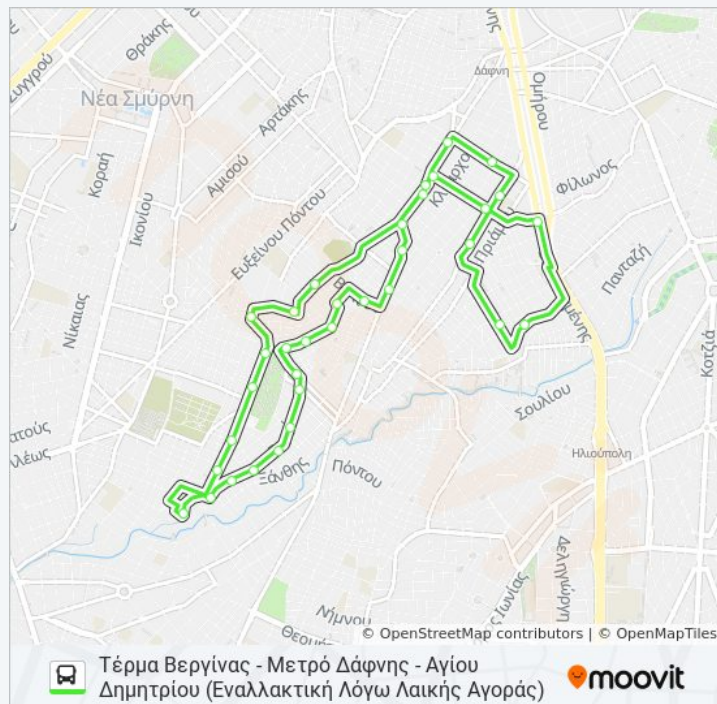

Στάσεις: 35

Διάρκεια Ταξιδιού: 27 λεπ

Περίληψη Γραμμής:

Οι ώρες δρομολογίων και οι χάρτες διαδρομών για τη γραμμή ΔΗΜΟΤΙΚΗ Α λεωφορείο είναι διαθέσιμες σε ένα εκτός σύνδεσης PDF στο moovitapp.com. Χρησιμοποιήστε [Εφαρμογή Moovit](#) για να δείτε ώρες λεωφορείων ζωντανά, δρομολόγια τρένων ή μετρό και βήμα βήμα οδηγίες για όλες τις δημόσιες συγκοινωνίες στη πόλη Αθήνα.