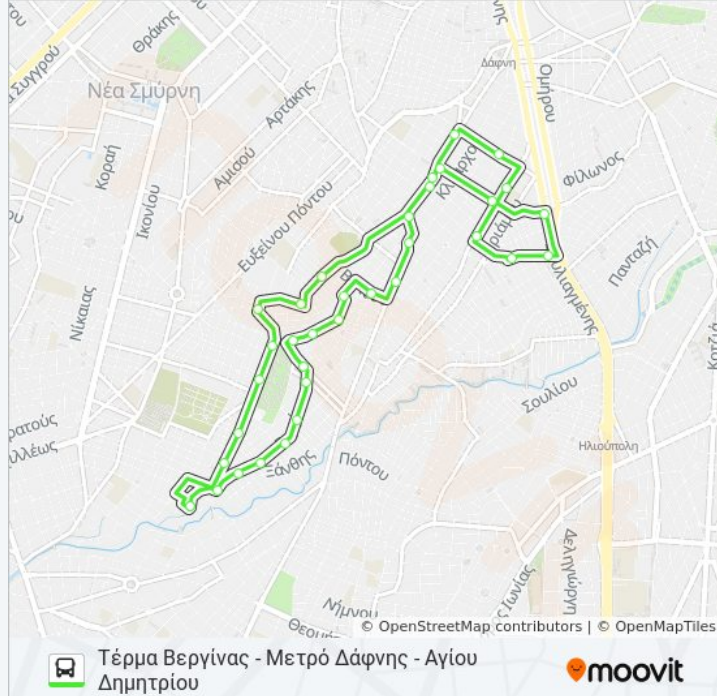

A30 Πρ. Δρακάκη & Αρσακειού

A31 Δημητσάνης & Αιτωλικού

A32 Λυκούργου - Ι.Ν. Μεταμορφώσεως Σωτήρος

A33 Ασυρμάτου 27

A34 Ασυρμάτου 70

A35 Ασυρμάτου 120

A36 Ασυρμάτου (15ο Δημοτικό Σχολείο)

A1 Αφετηρία-Τέρμα-Γραμμής Α (Βεργίνας & Ουρανίας)

Κατεύθυνση: Τέρμα Βεργίνας - Μετρό Δάφνης - Αγίου Δημητρίου (Εναλλακτική Λόγω Λαϊκής Αγοράς)

35 στάσεις

[ΠΡΟΒΟΛΗ ΔΡΟΜΟΛΟΓΙΩΝ ΓΡΑΜΜΗΣ](#)

A1 Αφετηρία-Τέρμα-Γραμμής Α (Βεργίνας & Ουρανίας)

A2 Βεργίνας & Σκρα