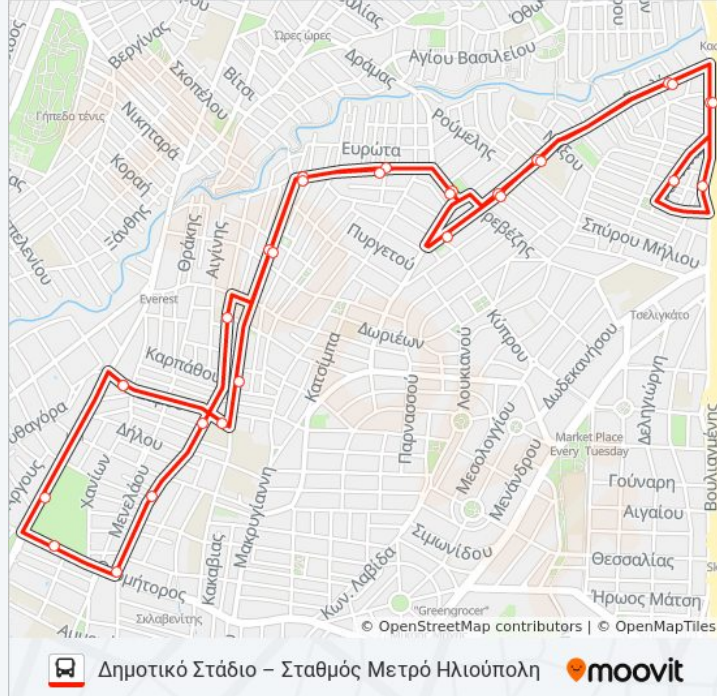

Χρησιμοποιήστε την εφαρμογή Moovit για να βρείτε τον πιο κοντινό σταθμό για τη γραμμή ΔΗΜΟΤΙΚΉ Β λεωφορείο και να βρείτε πότε φτάνει η επόμενη γραμμή ΔΗΜΟΤΙΚΉ Β λεωφορείο.

Κατεύθυνση: Δημοτικό Στάδιο – Σταθμός Μετρό Ηλιούπολη

Πληροφορίες για τη γραμμή ΔΗΜΟΤΙΚΉ Β Λεωφορείο

Κατεύθυνση: Δημοτικό Στάδιο – Σταθμός Μετρό
Ηλιούπολη

Στάσεις: 29

Διάρκεια Ταξιδιού: 20 λεπ

Περίληψη Γραμμής:

- B20 Λιδορική & Γερολιμένος
- B21 Λιδορική & Πάρου
- B22 Πάρου & Λέρου
- B23 Ρεθύμνης - 1ο Ειδικό Δημοτικό Σχολείο
- B24 Καπετανάκη - 3ο Λύκειο
- B25 Καπετανάκη & Παραμυθιάς
- B26 Καπετανάκη & Θεομήτορος
- B27 Θεομήτορος - Δημοτικό Στάδιο
- B28 Αγ. Δημητρίου - Δημοτικό Στάδιο
- B1 Αφειτηρία - Τέρμα - Σάμου & Χανίων

Κατεύθυνση: Δημοτικό Στάδιο – Σταθμός Μετρό Ηλιούπολη (Κυκλική) (Εναλλακτική Λόγω Λαϊκής Κάθε Δευτέρα)

28 στάσεις

[ΠΡΟΒΟΛΗ ΔΡΟΜΟΛΟΓΙΩΝ ΓΡΑΜΜΗΣ](#)

- B1 Αφειτηρία - Τέρμα - Σάμου & Χανίων
- B2 Σάμου & Αργοστολίου (3ο Λύκειο)
- B3 Αργοστολίου - Εφορία & Αστυνομία (Ο.Συ.)
- B4α Μακρυγιάννη 70 (Ο.Συ.)
- B5α Ασημακοπούλου 29 (Ο.Συ.)
- B6α Ασημακοπούλου 5 (Ο.Συ.)
- B7α Πλουτάρχου 51 (Ο.Συ.)
- B8α Σουλίου 103 & Τρικάλων (Ο.Συ.)
- B9 Σουλίου (Έναντι 6ου Παιδ. Σταθμού)
- B10 Σουλίου (7ο Δημ. Σχολείο)
- B11 Σουλίου & Ίριδος
- B12 Παράδρομος Λ. Βουλιαγμένης 336
- B13 Παράδρομος Λ. Βουλιαγμένης (Σταθμός Μετρό Ηλιούπολη)
- B14 Ιωαννίνων & Κρήτης
- B15 Παράδρομος Λ. Βουλιαγμένης 336
- B16 Σουλίου & Ίριδος
- B17 Σουλίου (7ο Δημ. Σχολείο)

Πληροφορίες για τη γραμμή ΔΗΜΟΤΙΚΉ Β Λεωφορείο

Κατεύθυνση: Δημοτικό Στάδιο – Σταθμός Μετρό Ηλιούπολη (Κυκλική) (Εναλλακτική Λόγω Λαϊκής Κάθε Δευτέρα)

Στάσεις: 28

Διάρκεια Ταξιδιού: 20 λεπ

Περίληψη Γραμμής: