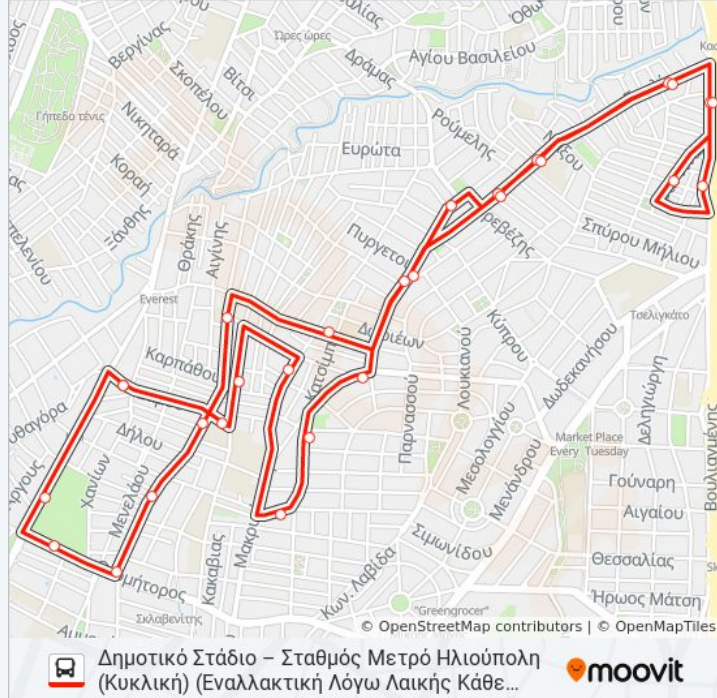

Χρησιμοποιήστε την εφαρμογή Moovit για να βρείτε τον πιο κοντινό σταθμό για τη γραμμή ΔΗΜΟΤΙΚΉ Β λεωφορείο και να βρείτε πότε φτάνει η επόμενη γραμμή ΔΗΜΟΤΙΚΉ Β λεωφορείο.

Κατεύθυνση: Δημοτικό Στάδιο – Σταθμός Μετρό Ηλιούπολη

Πληροφορίες για τη γραμμή ΔΗΜΟΤΙΚΉ Β Λεωφορείο

Κατεύθυνση: Δημοτικό Στάδιο – Σταθμός Μετρό Ηλιούπολη (Κυκλική) (Εναλλακτική Λόγω Λαϊκής Κάθε Δευτέρα)

Στάσεις: 28

Διάρκεια Ταξιδιού: 20 λεπ

Περίληψη Γραμμής:

B26 Καπετανάκη & Θεομήτορος

B27 Θεομήτορος - Δημοτικό Στάδιο

B28 Αγ. Δημητρίου - Δημοτικό Στάδιο

B1 Αφετηρία - Τέρμα - Σάμου & Χανίων

Οι ώρες δρομολογίων και οι χάρτες διαδρομών για τη γραμμή ΔΗΜΟΤΙΚΗ Β λεωφορείο είναι διαθέσιμες σε ένα εκτός σύνδεσης PDF στο moovitapp.com. Χρησιμοποιήστε [Εφαρμογή Moovit](#) για να δείτε ώρες λεωφορείων ζωντανά, δρομολόγια τρένων ή μετρό και βήμα βήμα οδηγίες για όλες τις δημόσιες συγκοινωνίες στη πόλη Αθήνα.