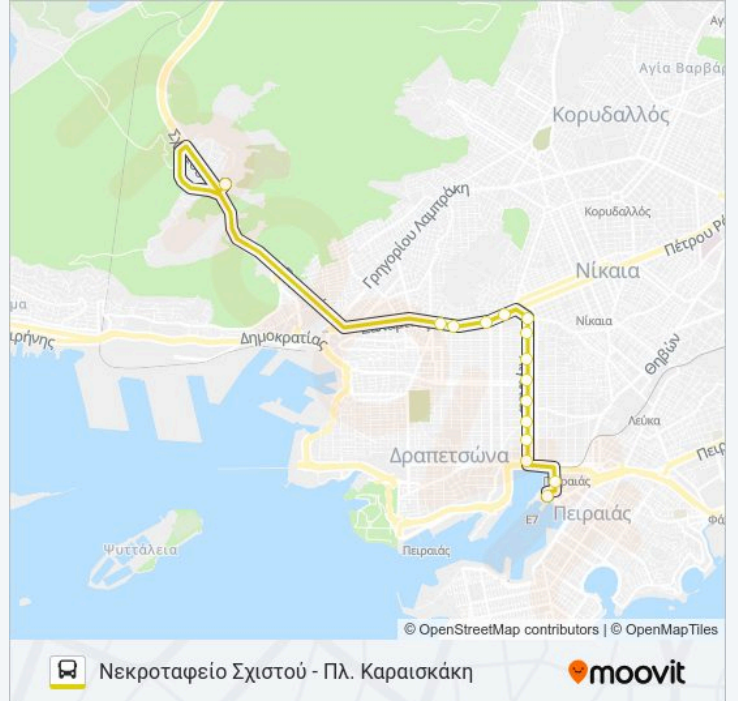

Χρησιμοποιήστε την εφαρμογή Moovit για να βρείτε τον πιο κοντινό σταθμό για τη γραμμή ΓΡΑΜΜΗ 6 λεωφορείο και να βρείτε πότε φτάνει η επόμενη γραμμή ΓΡΑΜΜΗ 6 λεωφορείο.

**Κατεύθυνση: Νεκροταφείο Σχιστού - Πλ.
Καραισκάκη**

Αφετηρία Γραμμής 6 (Πλ. Καραισκάκη)

**Ώρες Δρομολογίων για τη γραμμή ΓΡΑΜΜΗ 6
λεωφορείο**

Νεκροταφείο Σχιστού - Πλ. Καραισκάκη Πρόγραμμα
Διαδρομής:

Δευτέρα	08:30 - 12:20
Τρίτη	08:30 - 12:20
Τετάρτη	08:30 - 12:20
Πέμπτη	08:30 - 12:20
Παρασκευή	08:30 - 12:20
Σάββατο	08:30 - 12:20
Κυριακή	Δεν Λειτουργεί

**Πληροφορίες για τη γραμμή ΓΡΑΜΜΗ 6
λεωφορείο**

Κατεύθυνση: Νεκροταφείο Σχιστού - Πλ.
Καραισκάκη

Στάσεις: 15

Διάρκεια Ταξιδιού: 12 λεπ

Περίληψη Γραμμής:

Κατεύθυνση: Πλατεία Καραϊσκάκη – Νεκροταφείο Σχιστού