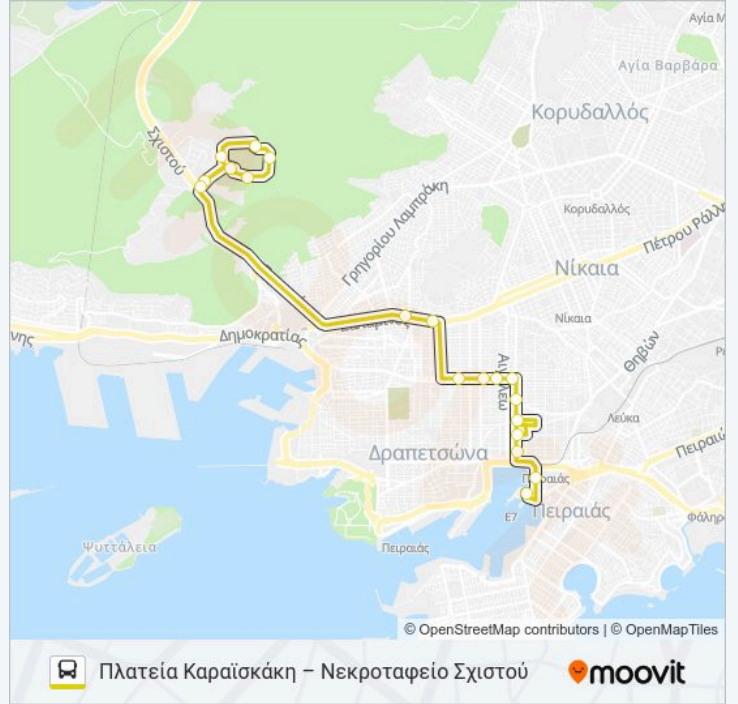

Ώρες Δρομολογίων για τη γραμμή ΓΡΑΜΜΗ 6 λεωφορείο

Πλατεία Καραϊσκάκη – Νεκροταφείο Σχιστού
Πρόγραμμα Διαδρομής:

Δευτέρα	08:00 - 11:45
Τρίτη	08:00 - 11:45
Τετάρτη	08:00 - 11:45
Πέμπτη	08:00 - 11:45
Παρασκευή	08:00 - 11:45
Σάββατο	08:00 - 11:45
Κυριακή	Δεν Λειτουργεί

Πληροφορίες για τη γραμμή ΓΡΑΜΜΗ 6 λεωφορείο

Κατεύθυνση: Πλατεία Καραϊσκάκη – Νεκροταφείο Σχιστού

Στάσεις: 19

Διάρκεια Ταξιδιού: 16 λεπ

Περίληψη Γραμμής:

Έξοδος Κοιμητηρίου Πύλη Νεκροταφείου

Οι ώρες δρομολογίων και οι χάρτες διαδρομών για τη γραμμή ΓΡΑΜΜΗ 6 λεωφορείο είναι διαθέσιμες σε ένα εκτός σύνδεσης PDF στο moovitapp.com. Χρησιμοποιήστε Εφαρμογή Moovit για να δείτε ώρες λεωφορείων ζωντανά, δρομολόγια τρένων ή μετρό και βήμα βήμα οδηγίες για όλες τις δημόσιες συγκοινωνίες στη πόλη Αθήνα.