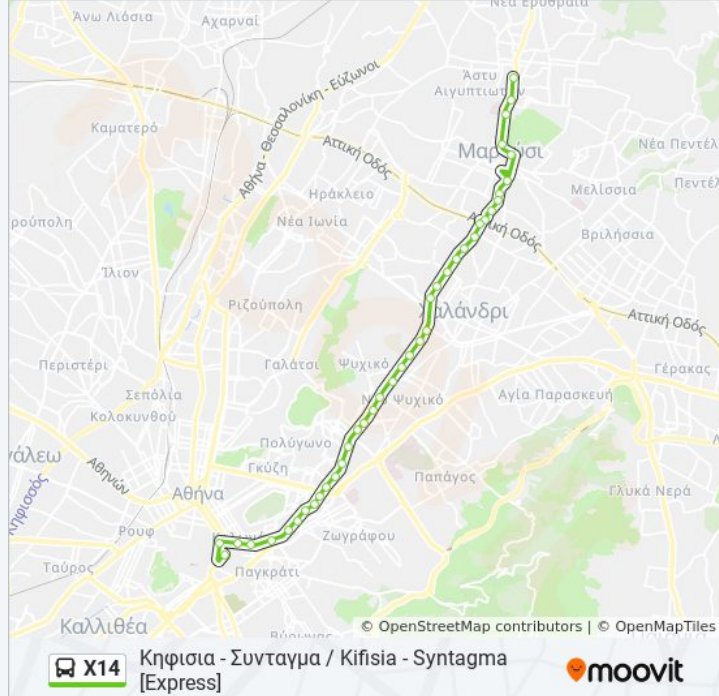

Συνταγμα - Syntagma

Συνταγμα - Syntagma

Αφετηρια Ε14, Χ14 (Ζαππειο) - Zappio

Κατεύθυνση: Συνταγμα - Κηφισια / Syntagma - Kifisia [Express]

39 στάσεις

[ΠΡΟΒΟΛΗ ΔΡΟΜΟΛΟΓΙΩΝ ΓΡΑΜΜΗΣ](#)

Αφετηρια Ε14, Χ14 (Ζαππειο) - Zappio