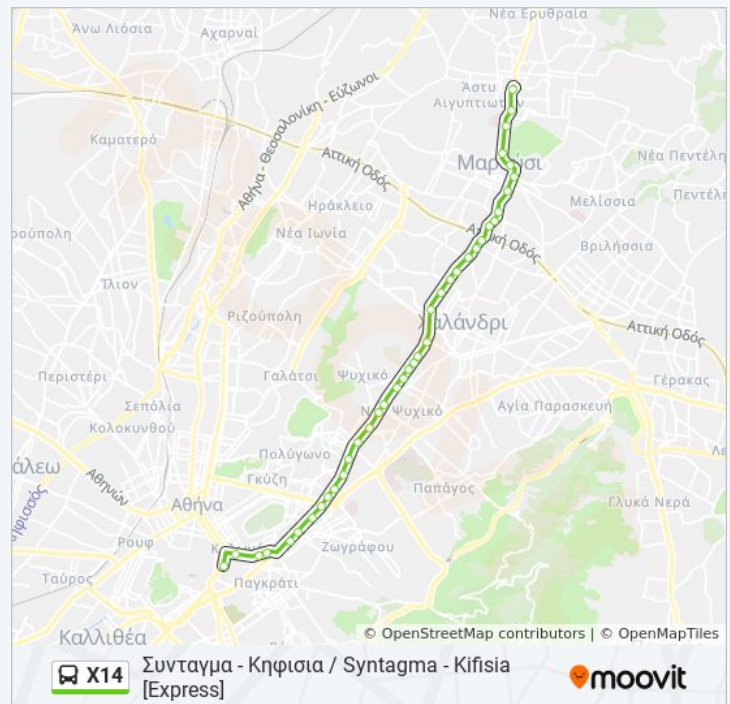

Πληροφορίες για τη γραμμή X14 λεωφορείο

Κατεύθυνση: Συνταγμα - Κηφισια / Syntagma - Kifisia [Express]

Στάσεις: 39

Διάρκεια Ταξιδιού: 46 λεπ

Περίληψη Γραμμής:

Οι ώρες δρομολογίων και οι χάρτες διαδρομών για τη γραμμή X14 λεωφορείο είναι διαθέσιμες σε ένα εκτός σύνδεσης PDF στο moovitapp.com. Χρησιμοποιήστε [Εφαρμογή Moovit](#) για να δείτε ώρες λεωφορείων ζωντανά, δρομολόγια τρένων ή μετρό και βήμα βήμα οδηγίες για όλες τις δημόσιες συγκοινωνίες στη πόλη Αθήνα.