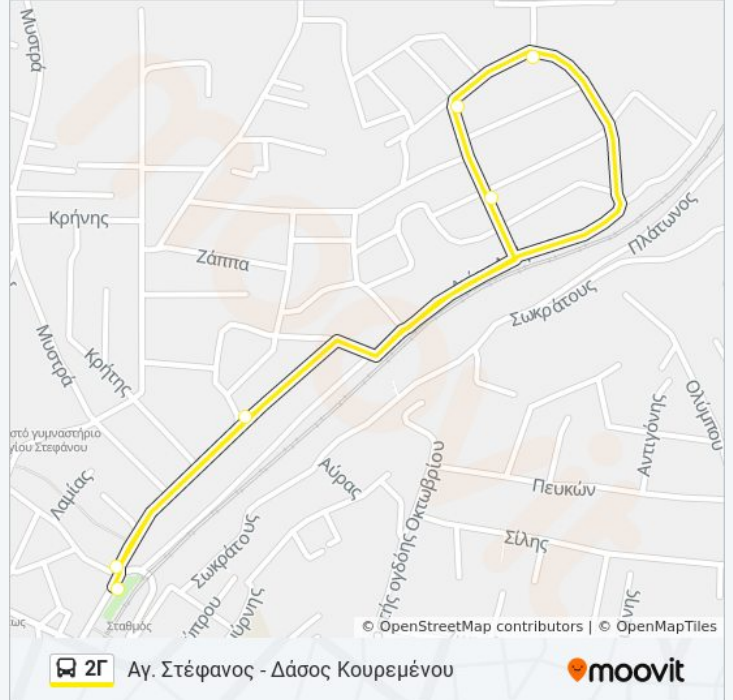

Αγ. Στέφανος - Δάσος Κουρεμένου

Κατεβάστε Την Εφαρμογή

Η γραμμή 2Γ λεωφορείο Αγ. Στέφανος - Δάσος Κουρεμένου έχει μία διαδρομή. Για καθημερινές οι ώρες λειτουργίας της είναι:

(1) Αγ. Στέφανος - Δάσος Κουρεμένου: 07:05 - 17:45

Χρησιμοποιήστε την εφαρμογή Moovit για να βρείτε τον πιο κοντινό σταθμό για τη γραμμή 2Γ λεωφορείο και να βρείτε πότε φτάνει η επόμενη γραμμή 2Γ λεωφορείο.

Κατεύθυνση: Αγ. Στέφανος - Δάσος Κουρεμένου

6 στάσεις

Δημαρχείο Αγίου Στεφάνου (Δημοτική Στάση)

Ώρες Δρομολογίων για τη γραμμή 2Γ λεωφορείο

Αγ. Στέφανος - Δάσος Κουρεμένου Πρόγραμμα Διαδρομής:

| | |
|-----------|----------------|
| Δευτέρα | 07:05 - 17:45 |
| Τρίτη | 07:05 - 17:45 |
| Τετάρτη | 07:05 - 17:45 |
| Πέμπτη | 07:05 - 17:45 |
| Παρασκευή | 07:05 - 17:45 |
| Σάββατο | 07:05 - 17:45 |
| Κυριακή | Δεν Λειτουργεί |

Πληροφορίες για τη γραμμή 2Γ λεωφορείο

Κατεύθυνση: Αγ. Στέφανος - Δάσος Κουρεμένου

Στάσεις: 6

Διάρκεια Ταξιδιού: 11 λεπ

Περίληψη Γραμμής:

Οι ώρες δρομολογίων και οι χάρτες διαδρομών για τη γραμμή 2Γ λεωφορείο είναι διαθέσιμες σε ένα εκτός σύνδεσης PDF στο moovitapp.com. Χρησιμοποιήστε [Εφαρμογή Moovit](#) για να δείτε ώρες λεωφορείων ζωντανά, δρομολόγια τρένων ή μετρό και βήμα βήμα οδηγίες για όλες τις δημόσιες συγκοινωνίες στη πόλη Αθήνα.