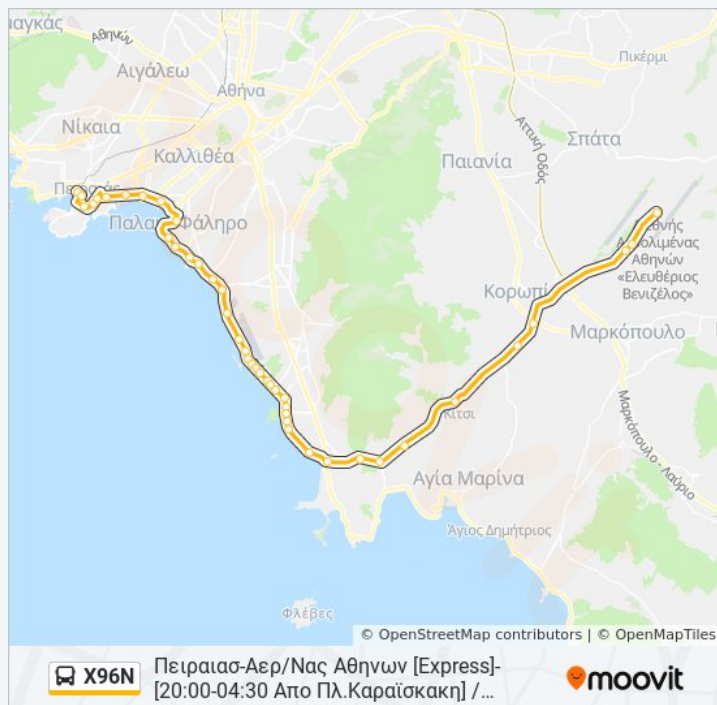

Τζαβελλα - Tzabella

Ησαπ Ν. Φαληρου - Hsap N. Falhroy

Γυμνασιο - Gymnasio

Τζιτζιφιες - Tzitzifies

Αγία Σκέπη - Aghia Skepi

Φλοισβος - Floisbos

Παλμυρα - Palmyra

Εδεμ - Edem

1η Καλαμακιου - 1st Kalamakioy

3η Καλαμακιου - 3rd Kalamakioy

5η Καλαμακιου - 5th Kalamakioy

1η Αγ. Κοσμα - 1st Ag. Kosma

2η Ελληνικου - 2nd Ellinikoy

4η Ελληνικου - 4th Ellinikoy

Κολλεγιο - Kollegio

Δικηγορικα - Dikhgorika

2η Γλυφαδας - 2nd Glyfadas

3η Γλυφαδας - 3rd Glyfadas

5η Γλυφαδας - 5th Glyfadas

6η Γλυφαδας - 6th Glyfadas

Πλ. Γλυφαδας - Pl. Glyfadas

Αντωνοπουλου - Antonooryloy

Αστερια - Asteria

Πικπα - Píkpa

Α' Πλαζ Βουλας - A' Plaz Boylas

Νοσοκομειο - Nosokomeio

Γαληνη - Galhnh

Πηγαδακια - Phgadakia

Διλοφο - Dilofo

Εκκλησια - Ekklhsia

Σχ. Ευελπιδων - Sx. Eyelpidon

Ψηλοκορυφη - Pshlokoryfh

Ζηνωνος - Zhnonos

Πληροφορίες για τη γραμμή X96N λεωφορείο

Κατεύθυνση: Πειραιας-Αερ/Νας Αθηνων [Express]-
[20:00-04:30 Απο Πλ.Καραϊσκακη] / Peiraias-
Aerolimenas Athinon [Express]-[20:00-04:30]

Στάσεις: 44

Διάρκεια Ταξιδιού: 73 λεπ

Περίληψη Γραμμής: