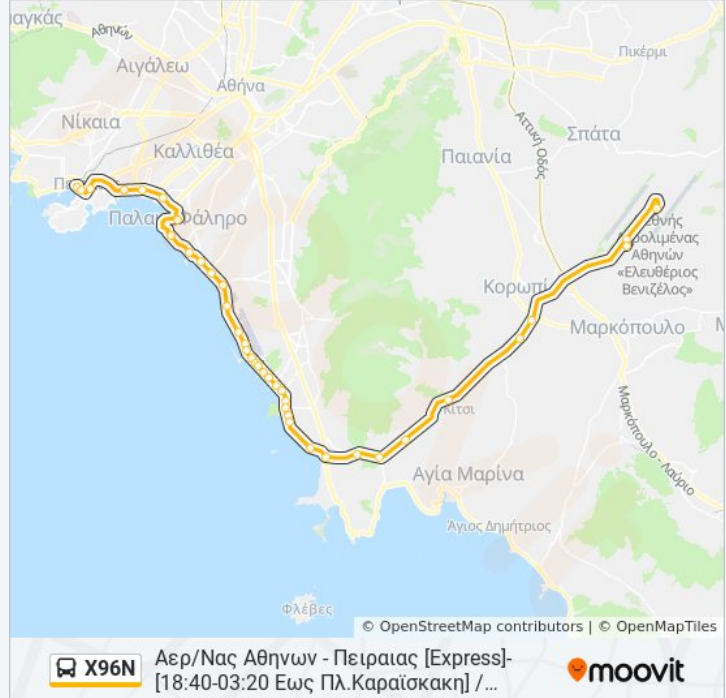

Πλατεία Γλυφαδας - Plateia Glyfadas

5η Γλυφαδας - 5th Glyfadas

4η Γλυφαδας - 4th Glyfadas

3η Γλυφαδας - 3rd Glyfadas

2η Γλυφαδας - 2nd Glyfadas

Δικηγορικά - Dikhgorika

Κολλεγιο - Kollegio

4η Ελληνικου - 4th Ellinikoy

2η Ελληνικου - 2nd Ellhnikoy

1η Αγ. Κοσμα - 1st Ag. Kosma

5η Καλαμακιου - 5th Kalamakioy

3η Καλαμακιου - 3rd Kalamakioy

1η Καλαμακιου - 1st Kalamakioy

Εδεμ - Edem

Φλοισβος - Floisbos

Γεφυρα - Gefyra

Τζιτζιφιες - Tzitzifies

Γυμνασιο - Gymnasio

Ησαπ Ν. Φαληρου - Hsap N. Falhrou

Δημοτικο - Dhmotiko

Νατ - Nat

Αφετηρια Χ96η (Πειραιας - Πλ.Καραϊσκακη))

Κατεύθυνση: Πειραιας-Αερ/Νας Αθηνων [Express]-[20:00-04:30 Απο Πλ.Καραϊσκακη] / Peiraias-Aerolimenas Athinon [Express]-[20:00-04:30]

44 στάσεις

[ΠΡΟΒΟΛΗ ΔΡΟΜΟΛΟΓΙΩΝ ΓΡΑΜΜΗΣ](#)

Αφετηρια Χ96η (Πειραιας - Πλ.Καραϊσκακη))

Αγ. Σπυριδωνας - Ag. Spyridonas

Πλ. Τερψιθεας - Pl. Terpsitheas

Υπουργειο - Υπουργειο

Βενιζελου - Venizeloy

Ώρες Δρομολογίων για τη γραμμή Χ96Ν Λεωφορείο

Πειραιας-Αερ/Νας Αθηνων [Express]-[20:00-04:30 Απο Πλ.Καραϊσκακη] / Peiraias-Aerolimenas Athinon [Express]-[20:00-04:30] Πρόγραμμα Διαδρομής:

Δευτέρα	12:10 ΠΜ - 11:50 ΜΜ
Τρίτη	12:30 ΠΜ - 11:50 ΜΜ
Τετάρτη	12:30 ΠΜ - 11:50 ΜΜ
Πέμπτη	12:30 ΠΜ - 11:50 ΜΜ
Παρασκευή	12:30 ΠΜ - 11:50 ΜΜ
Σάββατο	12:30 ΠΜ - 11:50 ΜΜ
Κυριακή	12:30 ΠΜ - 10:30 ΜΜ