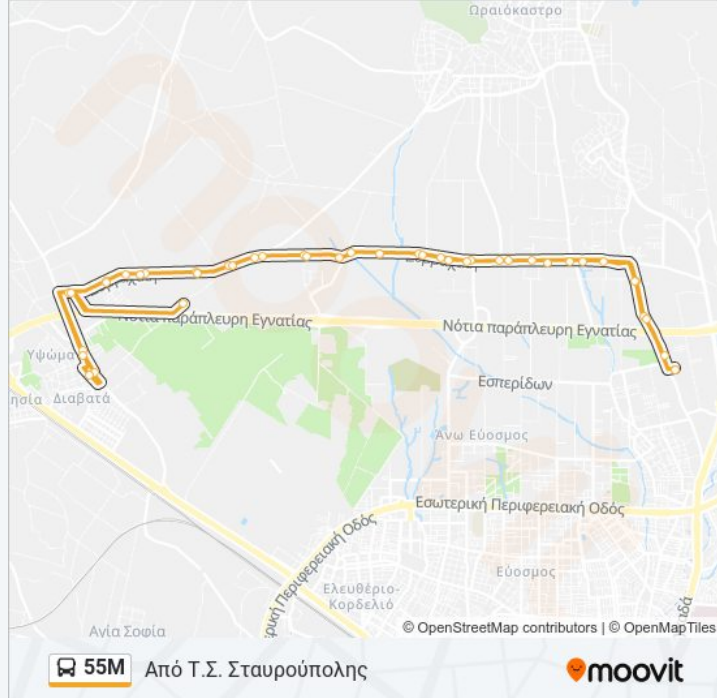

Εργατικές Διαβατών

Εκκλησιάκι

Αριγκάτο

Εργατικές Διαβατών

Πρόδος

Σόγια Ελλάς

Lastef

Χωματουργικά

Σιδάν

Διασταύρωση Ιωνίας

Σίδμα

Κλεοπάτρας

Εργοστάσιο Υποδημάτων

Ταχτσιδης

Διακάκης

Ευόσμου

Μακεδονικού Αγώνα

Ναύαρχου Τομπάζη

Αεροδρομίου

Σαββίδης

Μειΐμάρης

Μήτσιου

Τ.Σ. Σταυρούπολης Α

Οι ώρες δρομολογίων και οι χάρτες διαδρομών για τη γραμμή 55M λεωφορείο είναι διαθέσιμες σε ένα εκτός σύνδεσης PDF στο moovitapp.com. Χρησιμοποιήστε Εφαρμογή Moovit για να δείτε ώρες λεωφορείων ζωντανά, δρομολόγια τρένων ή μετρό και βήμα βήμα οδηγίες για όλες τις δημόσιες συγκοινωνίες στη πόλη Θεσσαλονίκη.

© 2024 Moovit - Όλα τα δικαιώματα διατηρούνται