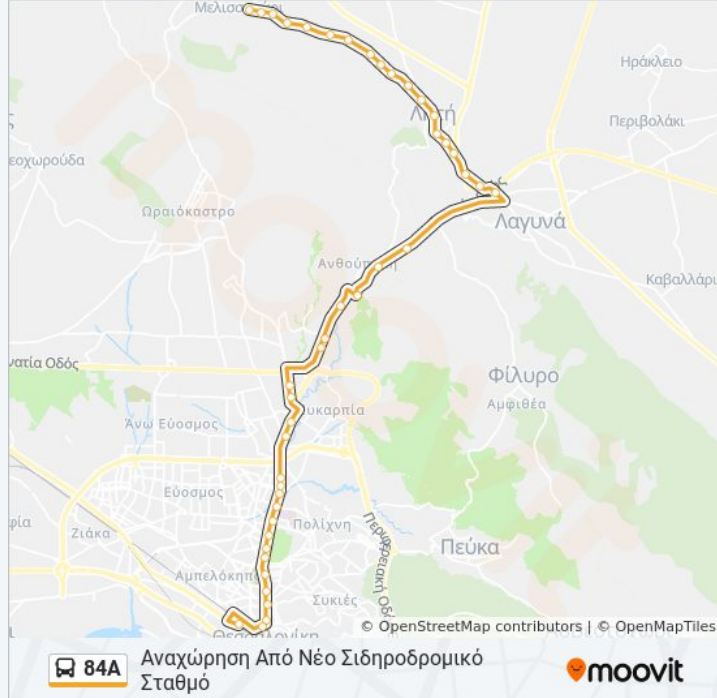

Διασταύρωση

Περιβαλλοντικό Πάρκο

Εγνατία Οδός

Ευρωπαϊκό Κέντρο Ελαστικών

Κρεμμύδια

Αρτόζα

Είσοδος Λητής

Γήπεδο

Δημοτικό Σχολείο

Αγνό Λητής

Αγίων Θεοδώρων

Ελιά

Νίκας Παντελής

Ελιά 2

Ανάληψη

Κάτω Νερά

Σκαράς

Ξερή Βρύση

Κριαστί

Εκκλησάκι

Άγιος Ευστάθιος

Τ.Σ. Μελισσοχωρίου (Γρ. 84α)

Κατεύθυνση: Από Τ.Σ. Μελισσοχωρίου

54 στάσεις

[ΠΡΟΒΟΛΗ ΔΡΟΜΟΛΟΓΙΩΝ ΓΡΑΜΜΗΣ](#)

Τ.Σ. Μελισσοχωρίου (Γρ. 84α)

Δημοτικό Σχολείο Μελισσοχωρίου

Άγιος Νεκτάριος

Δραγασιά

Ποτιστικά

Καλύβα

Διασταύρωση Κιλκίς

Ώρες Δρομολογίων για τη γραμμή 84A Λεωφορείο

Από Τ.Σ. Μελισσοχωρίου Πρόγραμμα Διαδρομής:

Δευτέρα	05:30 - 23:20
Τρίτη	05:30 - 23:20
Τετάρτη	05:30 - 23:20
Πέμπτη	05:30 - 23:20
Παρασκευή	05:30 - 23:20
Σάββατο	06:10 - 23:00
Κυριακή	06:10 - 23:00