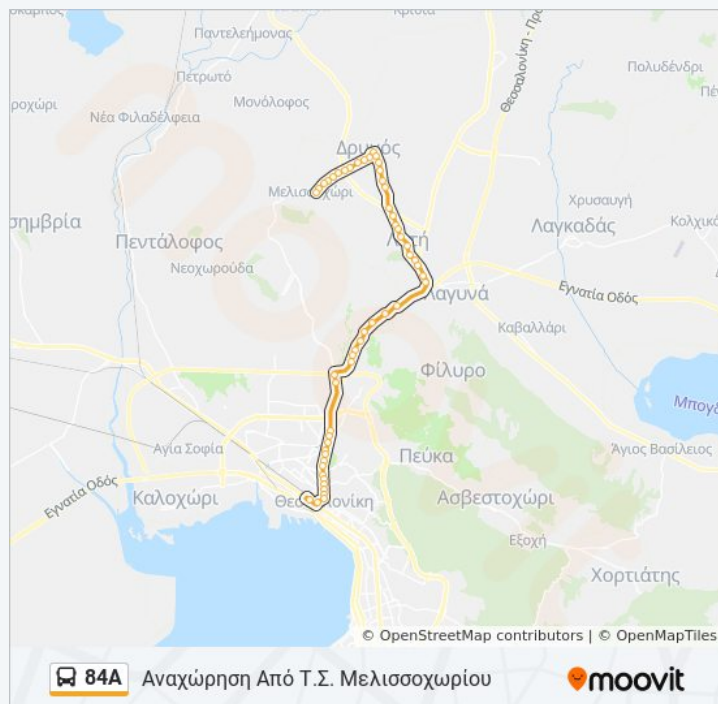

Βελισσαρίου

Πληροφορίες για τη γραμμή 84A λεωφορείο

Κατεύθυνση: Από Τ.Σ. Μελισσοχωρίου

Στάσεις: 54

Διάρκεια Ταξιδιού: 53 λεπ

Περίληψη Γραμμής:

Σταυρουπόλ

Κέντρο Πολιτισμού