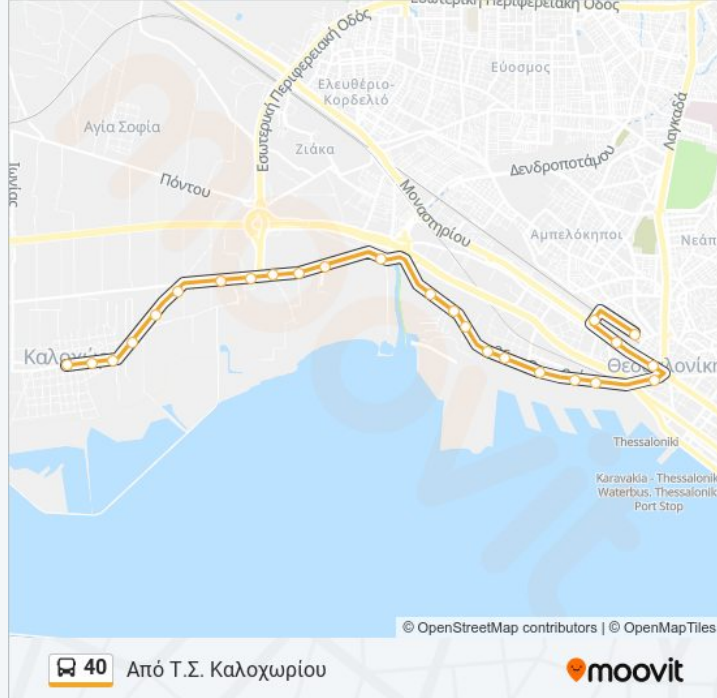

Χρησιμοποιήστε την εφαρμογή Moovit για να βρείτε τον πιο κοντινό σταθμό για τη γραμμή 40 λεωφορείο και να βρείτε πότε φτάνει η επόμενη γραμμή 40 λεωφορείο.

Κατεύθυνση: Από Νέο Σιδηροδρομικό Σταθμό (Μαργαροπούλου)

Μέγαρα

Κέντρο Διερχομένων

Νέα Δικαστήρια

Πλατεία Δημοκρατίας

Νέος Σιδηροδρομικός Σταθμός (Προσωρινή)

Αγίων Πάντων

Νέος Σιδηροδρομικός Σταθμός -
Μαργαροπούλου

Οι ώρες δρομολογίων και οι χάρτες διαδρομών για τη γραμμή 40 λεωφορείο είναι διαθέσιμες σε ένα εκτός σύνδεσης PDF στο moovitapp.com. Χρησιμοποιήστε Εφαρμογή Moovit για να δείτε ώρες λεωφορείων ζωντανά, δρομολόγια τρένων ή μετρό και βήμα βήμα οδηγίες για όλες τις δημόσιες συγκοινωνίες στη πόλη Θεσσαλονίκη.