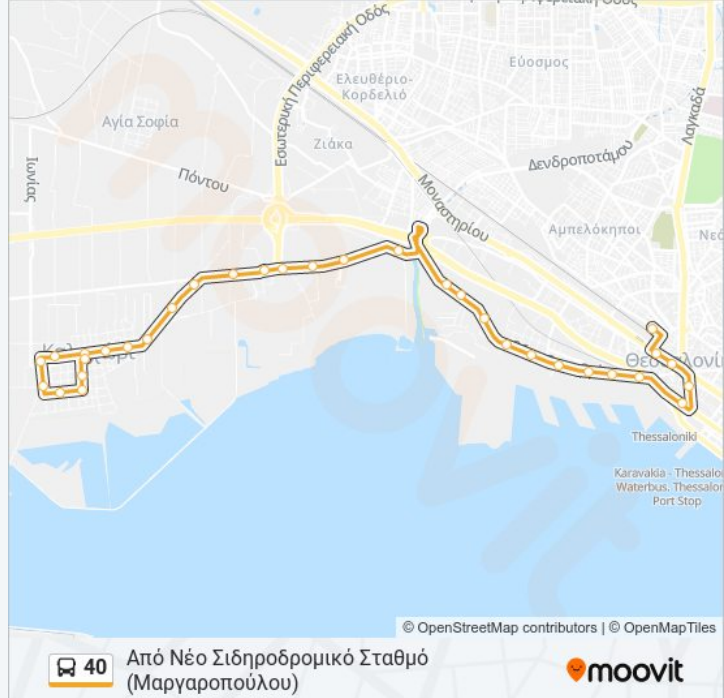

Χρησιμοποιήστε την εφαρμογή Moovit για να βρείτε τον πιο κοντινό σταθμό για τη γραμμή 40 λεωφορείο και να βρείτε πότε φτάνει η επόμενη γραμμή 40 λεωφορείο.

Κατεύθυνση: Από Νέο Σιδηροδρομικό Σταθμό (Μαργαροπούλου)

Πληροφορίες για τη γραμμή 40 λεωφορείο

Κατεύθυνση: Από Νέο Σιδηροδρομικό Σταθμό
(Μαργαροπούλου)

Στάσεις: 33

Διάρκεια Ταξιδιού: 28 λεπ

Περίληψη Γραμμής:

Δερμοπλάστ

Αγία Φωτεινή

Doral

Χαϊτογλου Νικόλαος

28ης Οκτωβρίου

Μακεδονομάχων

Άγιος Γεώργιος

Υψηλάντου

Δημοτικό Σχολείο

Μιλτιάδη 2

Δαβάκη 1

Δαβάκη 2

Μεγάλου Αλεξάνδρου

Τ.Σ. Καλοχωρίου

Κατεύθυνση: Από Τ.Σ. Καλοχωρίου

25 στάσεις

[ΠΡΟΒΟΛΗ ΔΡΟΜΟΛΟΓΙΩΝ ΓΡΑΜΜΗΣ](#)

Τ.Σ. Καλοχωρίου

28ης Οκτωβρίου