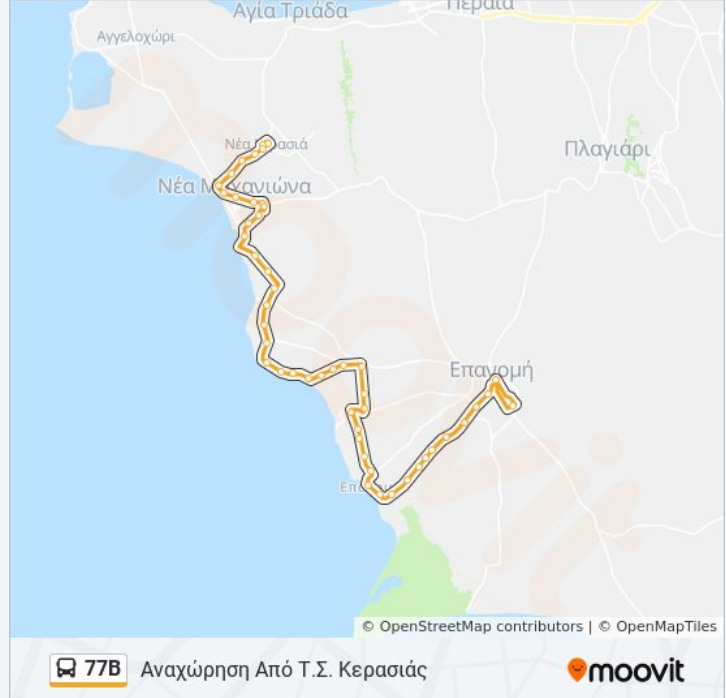

Η γραμμή 77B λεωφορείο Από Τ.Σ. Κερασιάς έχει μία διαδρομή. Για καθημερινές οι ώρες λειτουργίας της είναι:

(1) Από Τ.Σ. Κερασιάς: 14:40 - 20:00

Χρησιμοποιήστε την εφαρμογή Moovit για να βρείτε τον πιο κοντινό σταθμό για τη γραμμή 77B λεωφορείο και να βρείτε πότε φτάνει η επόμενη γραμμή 77B λεωφορείο.

### Πληροφορίες για τη γραμμή 77B λεωφορείο

Κατεύθυνση: Από Τ.Σ. Κερασιάς

Στάσεις: 50

Διάρκεια Ταξιδιού: 47 λεπ

Περίληψη Γραμμής:

Βυζάντιο  
Τσαπόγα  
Παλιό Τέρμα  
Αγία Παρασκευή  
Διόνυσος  
Ζωγράφου  
Disco  
Στροφή  
Πύργος  
Υδραγωγείο  
Ανθέων  
Σαμαράς  
Αμυγδαλιές  
Κατασκηνώσεις  
Σκουμπρίδη  
Παραλία  
Αγία Μαρίνα  
Οικοδομή Παπά  
Κτήμα Σαράφη 2  
Κτήμα Σαράφη  
Κολλιού  
Θερμοκήπια  
Φαρμακίδη  
Αποθήκη Σιτηρών  
Κτήμα Κώνστα  
Σχολείο  
25ης Μαρτίου  
Ι.Ε.Κ. Επανομής  
Τ.Σ. Επανομής Γρ77