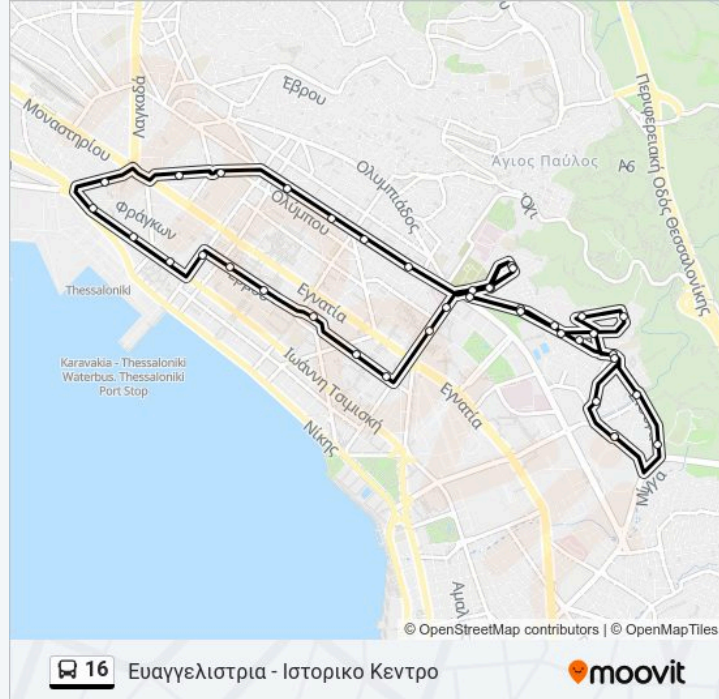

Νεα Δικαστηρια

Πλατεια Δημοκρατίας

Πλατεια Αντιγονιδων

Διοικητηριο

Αγιος Δημητριος

Αχιλλειο

Τουρκικο Προξενειο

Πανορμου

Καραολη

Γεωργιου Βιζηνου

Αγωνιστων Πανεπιστημιου

Πλατεια Παυλου Μελα

Καβαφη

Σαμακοβιου

Αγαθουπολεως

Εκκλησια

Πλατεια

Θεατρο Γης

Τ.Σ. 40 Εκκλησιων

Οι ώρες δρομολογίων και οι χάρτες διαδρομών για τη γραμμή 16 λεωφορείο είναι διαθέσιμες σε ένα εκτός σύνδεσης PDF στο moovitapp.com. Χρησιμοποιήστε Εφαρμογή Moovit για να δείτε ώρες λεωφορείων ζωντανά, δρομολόγια τρένων ή μετρό και βήμα βήμα οδηγίες για όλες τις δημόσιες συγκοινωνίες στη πόλη Thessaloniki.

© 2025 Moovit - Όλα τα δικαιώματα διατηρούνται