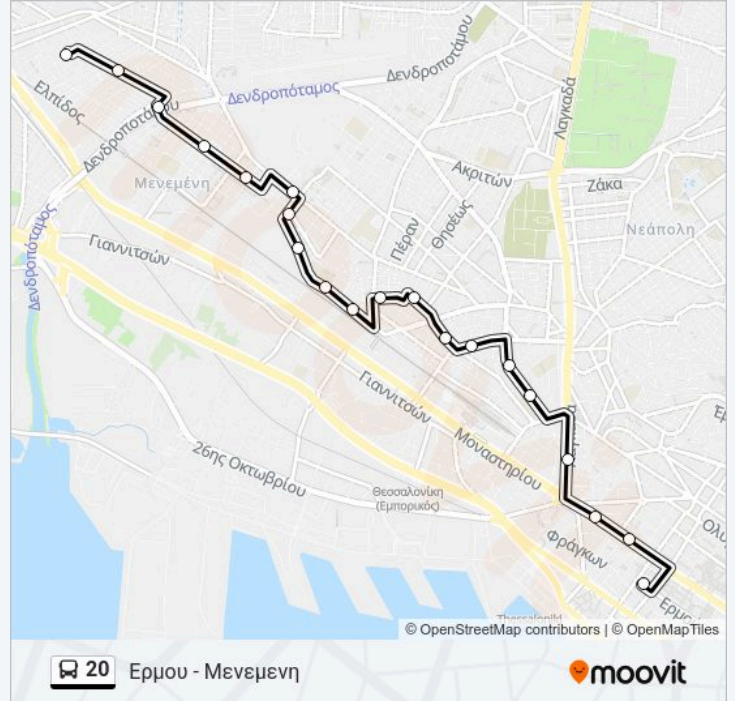

Χρησιμοποιήστε την εφαρμογή Moovit για να βρείτε τον πιο κοντινό σταθμό για τη γραμμή 20 λεωφορείο και να βρείτε πότε φτάνει η επόμενη γραμμή 20 λεωφορείο.

Κατεύθυνση: Μενεμενη - Ερμου

19 στάσεις

[ΠΡΟΒΟΛΗ ΔΡΟΜΟΛΟΓΙΩΝ ΓΡΑΜΜΗΣ](#)

Πληροφορίες για τη γραμμή 20 λεωφορείο**Κατεύθυνση:** Μενεμενη - Ερμου**Στάσεις:** 19**Διάρκεια Ταξιδιού:** 14 λεπ**Περίληψη Γραμμής:**

Κατεύθυνση: Ερμου - Μενεμένη

20 στάσεις

[ΠΡΟΒΟΛΗ ΔΡΟΜΟΛΟΓΙΩΝ ΓΡΑΜΜΗΣ](#)

Ώρες Δρομολογίων για τη γραμμή 20 λεωφορείο Ερμου - Μενεμένη Πρόγραμμα Διαδρομής:

Δευτέρα	05:20-00:00
Τρίτη	05:20-00:00
Τετάρτη	05:20-00:00
Πέμπτη	05:20-00:00
Παρασκευή	05:20-00:00
Σάββατο	05:20-00:00
Κυριακή	05:35-00:00

Πληροφορίες για τη γραμμή 20 λεωφορείο

Κατεύθυνση: Ερμου - Μενεμένη

Στάσεις: 20

Διάρκεια Ταξιδιού: 14 λεπ

Περίληψη Γραμμής:

Κοσμα Αιτωλου

Τ.Σ. Μενεμενης - Κορδελιο

Οι ώρες δρομολογίων και οι χάρτες διαδρομών για τη γραμμή 20 λεωφορείο είναι διαθέσιμες σε ένα εκτός σύνδεσης PDF στο moovitapp.com. Χρησιμοποιήστε Εφαρμογή Moovit για να δείτε ώρες λεωφορείων ζωντανά, δρομολόγια τρένων ή μετρό και βήμα βήμα οδηγίες για όλες τις δημόσιες συγκοινωνίες στη πόλη Thessaloniki.