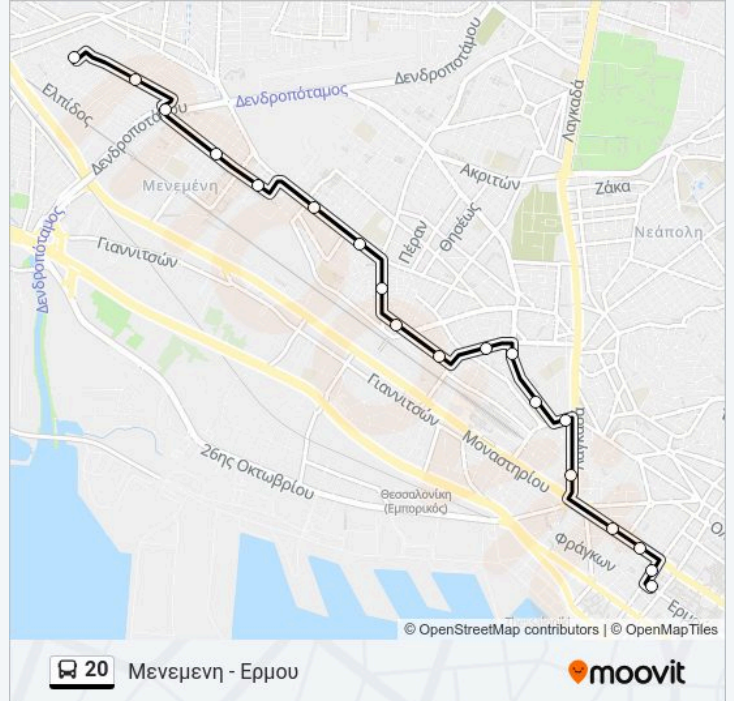

Χρησιμοποιήστε την εφαρμογή Moovit για να βρείτε τον πιο κοντινό σταθμό για τη γραμμή 20 λεωφορείο και να βρείτε πότε φτάνει η επόμενη γραμμή 20 λεωφορείο.

Κατεύθυνση: Μενεμενη - Ερμου

19 στάσεις

[ΠΡΟΒΟΛΗ ΔΡΟΜΟΛΟΓΙΩΝ ΓΡΑΜΜΗΣ](#)

Αντιγονιδων

Ιωνος Δραγουμη

Τ.Σ. Ερμου

Ώρες Δρομολογίων για τη γραμμή 20 λεωφορείο

Μενεμενη - Ερμου Πρόγραμμα Διαδρομής:

Δευτέρα	05:00-00:00
Τρίτη	05:00-00:00
Τετάρτη	05:00-00:00
Πέμπτη	05:00-00:00
Παρασκευή	05:00-00:00
Σάββατο	05:00-00:00
Κυριακή	05:15-00:00

Πληροφορίες για τη γραμμή 20 λεωφορείο**Κατεύθυνση:** Μενεμενη - Ερμου**Στάσεις:** 19**Διάρκεια Ταξιδιού:** 14 λεπ**Περίληψη Γραμμής:**

Κατεύθυνση: Ερμου - Μενεμένη

20 στάσεις

[ΠΡΟΒΟΛΗ ΔΡΟΜΟΛΟΓΙΩΝ ΓΡΑΜΜΗΣ](#)