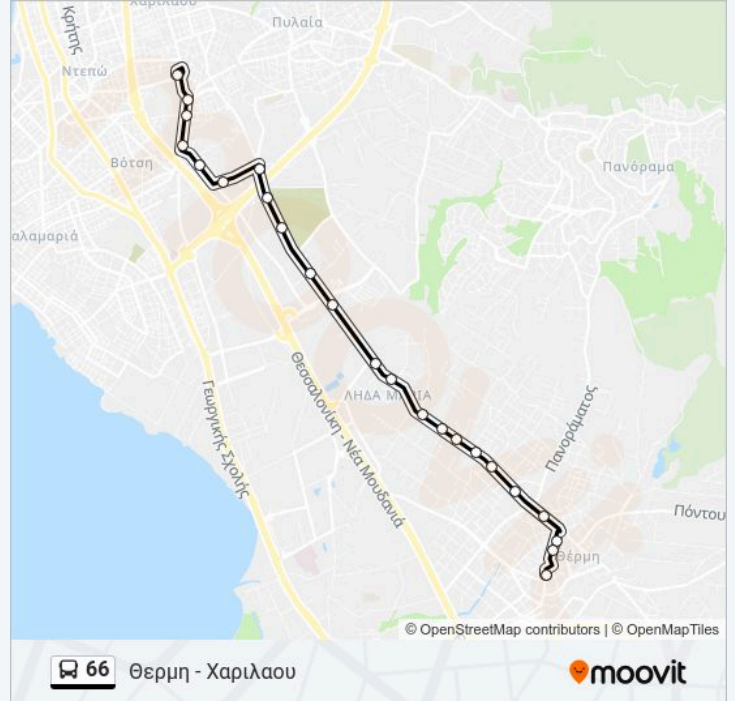

**Κατεύθυνση: Θερμη - Χαριλαου**

23 στάσεις

[ΠΡΟΒΟΛΗ ΔΡΟΜΟΛΟΓΙΩΝ ΓΡΑΜΜΗΣ](#)

Δημαρχειο Θερμης  
Πλατεια  
Χανι  
Διασταυρωση Πανοραματος  
Εβεκ  
Αστυνομια  
Μαρινος  
Κ.Ε.Κ Ιβεπε  
Ελληνικο Κολλεγιο  
Μαντουλιδη  
Ληδα-Μαρια  
Ζωνη Καινοτομιας  
Αμερικανικη Γεωργικη Σχολη  
Ασυλο  
Κοιμητηρια  
Στελιος Καζαντζιδης  
Μαρμαραδικο  
Σ.Δ.Ο.Ε  
Σταμιων - Lidl  
Γεφυρα  
Αλλατινη

**Ώρες Δρομολογίων για τη γραμμή 66 λεωφορείο**

Θερμη - Χαριλαου Πρόγραμμα Διαδρομής:

Δευτέρα	05:00 - 22:47
Τρίτη	05:00 - 22:47
Τετάρτη	05:00 - 22:47
Πέμπτη	05:00 - 22:47
Παρασκευή	05:00 - 22:47
Σάββατο	05:05 - 22:23
Κυριακή	05:30 - 22:00

**Πληροφορίες για τη γραμμή 66 λεωφορείο****Κατεύθυνση:** Θερμη - Χαριλαου**Στάσεις:** 23**Διάρκεια Ταξιδιού:** 22 λεπ**Περίληψη Γραμμής:**

Αιγλη

Τ.Σ. Χαριλαου

### Κατεύθυνση: Χαριλαου - Θερμη

24 στάσεις

[ΠΡΟΒΟΛΗ ΔΡΟΜΟΛΟΓΙΩΝ ΓΡΑΜΜΗΣ](#)

Τ.Σ. Χαριλαου

Αιγλη

Αλλατινη

Γεφυρα

Σταμιων - Lidl