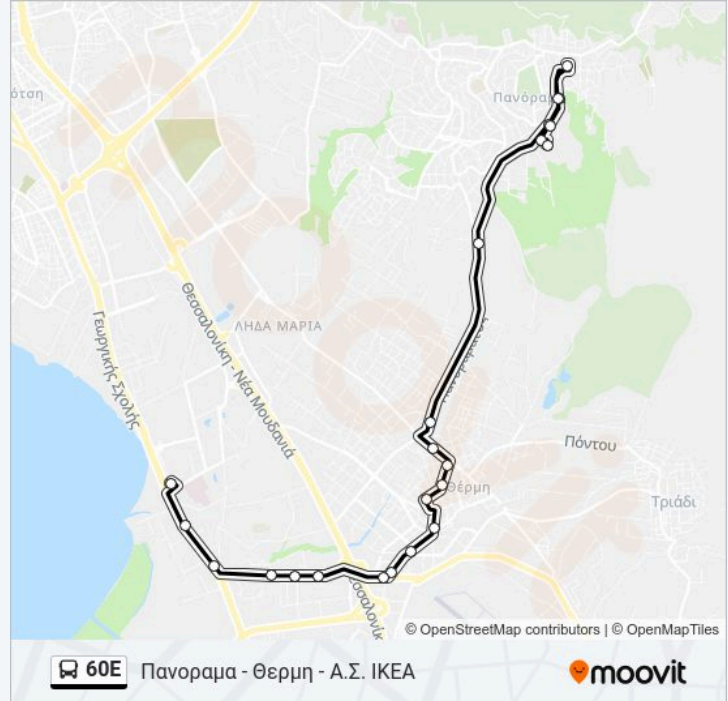

Βελλιδειο

Αγροκτημα

Γεωργικη Σχολη

Πολυφωτα

Ανατολικος Σταθμος ΙΚΕΑ

Οι ώρες δρομολογίων και οι χάρτες διαδρομών για τη γραμμή 60E λεωφορείο είναι διαθέσιμες σε ένα εκτός σύνδεσης PDF στο moovitapp.com. Χρησιμοποιήστε Εφαρμογή Moovit για να δείτε ώρες λεωφορείων ζωντανά, δρομολόγια τρένων ή μετρό και βήμα βήμα οδηγίες για όλες τις δημόσιες συγκοινωνίες στη πόλη Thessaloniki.

© 2024 Moovit - Όλα τα δικαιώματα διατηρούνται