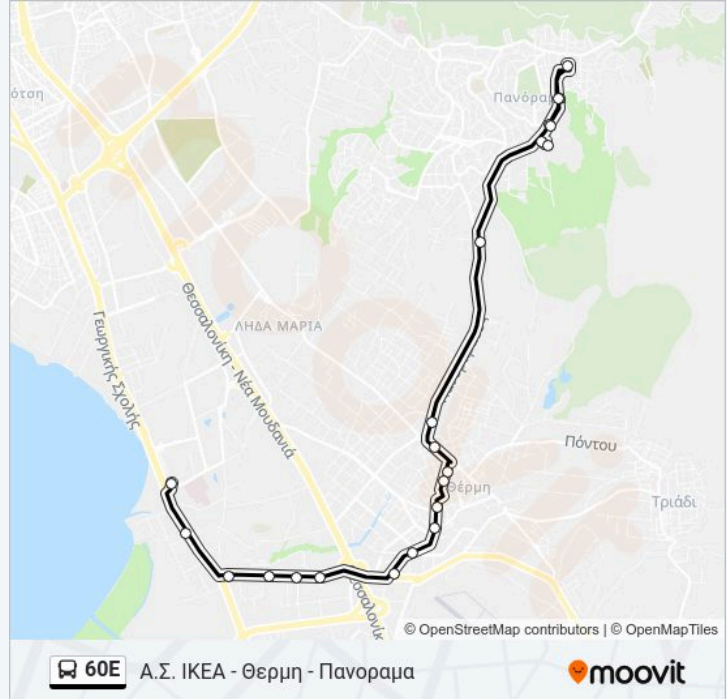

Στροφή

Τ.Σ. Πανοραμα Ν.751

Κατεύθυνση: Πανοραμα - Θερμη - Α.Σ. ΙΚΕΑ

23 στάσεις

[ΠΡΟΒΟΛΗ ΔΡΟΜΟΛΟΓΙΩΝ ΓΡΑΜΜΗΣ](#)

Τ.Σ. Πανοραμα Ν.751

Στροφή

Νεο Δημαρχειο

Αθλητικο Κεντρο

Παλαιο Δημαρχειο

Αθλητικο Κεντρο

Νεο Δημαρχειο

Πυθαγορα 4

Αγιος Τρυφωνα

Διασταυρωση Πανοραματος

Χανι

Πλατεια

Αγιου Νικολαου

Μυλος

Γεφυρα

Στροφή

Στροφή

Κεντρο Υγεια

Ώρες Δρομολογίων για τη γραμμή 60E λεωφορείο

Πανοραμα - Θερμη - Α.Σ. ΙΚΕΑ Πρόγραμμα Διαδρομής:

Δευτέρα	09:00 - 20:30
Τρίτη	09:00 - 20:30
Τετάρτη	09:00 - 20:30
Πέμπτη	09:00 - 20:30
Παρασκευή	09:00 - 20:30
Σάββατο	09:00 - 20:30
Κυριακή	09:00 - 20:30

Πληροφορίες για τη γραμμή 60E λεωφορείο

Κατεύθυνση: Πανοραμα - Θερμη - Α.Σ. ΙΚΕΑ

Στάσεις: 23

Διάρκεια Ταξιδιού: 24 λεπ

Περίληψη Γραμμής: