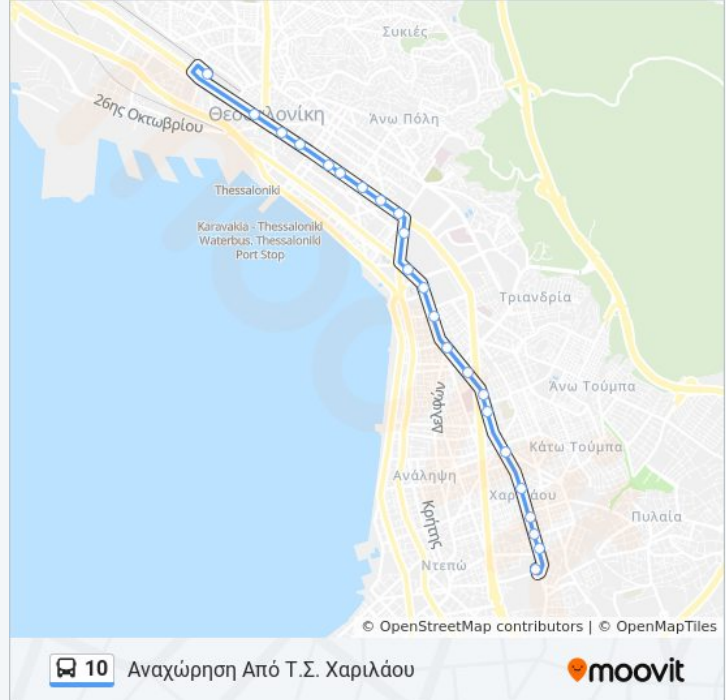

Αλκαζάρ

Αντιγονιδών

Κολόμβου

Πλατεία Δημοκρατίας

Νέος Σιδηροδρομικός Σταθμός (Προσωρινή)

Νέος Σιδηροδρομικός Σταθμός (Γρ. 10)

Οι ώρες δρομολογίων και οι χάρτες διαδρομών για τη γραμμή 10 λεωφορείο είναι διαθέσιμες σε ένα εκτός σύνδεσης PDF στο moovitapp.com. Χρησιμοποιήστε [Εφαρμογή Moovit](#) για να δείτε ώρες λεωφορείων ζωντανά, δρομολόγια τρένων ή μετρό και βήμα βήμα οδηγίες για όλες τις δημόσιες συγκοινωνίες στη πόλη Θεσσαλονίκη.

[Σχετικά με το Moovit](#) • [Λύσεις MaaS](#) • [Υποστηριζόμενες χώρες](#) • [Κοινότητα Mooviter](#)

© 2023 Moovit - Όλα τα δικαιώματα διατηρούνται

Δείτε Ώρες Άφιξης Ζωντανά