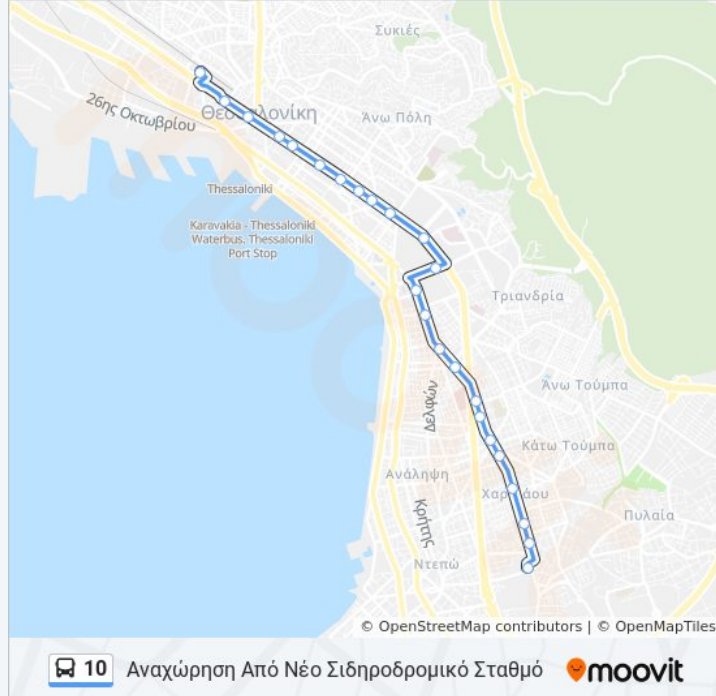

Χρησιμοποιήστε την εφαρμογή Moovit για να βρείτε τον πιο κοντινό σταθμό για τη γραμμή 10 λεωφορείο και να βρείτε πότε φτάνει η επόμενη γραμμή 10 λεωφορείο.

Κατεύθυνση: Από Νέο Σιδηροδρομικό Σταθμό

24 στάσεις

Πληροφορίες για τη γραμμή 10 λεωφορείο

Κατεύθυνση: Από Νέο Σιδηροδρομικό Σταθμό

Στάσεις: 24

Διάρκεια Ταξιδιού: 20 λεπ

Περίληψη Γραμμής:

Οσία Ξένη

Γήπεδο Άρη

Βούλγαρη

Τ.Σ. Χαριλάου

Κατεύθυνση: Από Τ.Σ. Χαριλάου

24 στάσεις

[ΠΡΟΒΟΛΗ ΔΡΟΜΟΛΟΓΙΩΝ ΓΡΑΜΜΗΣ](#)

Τ.Σ. Χαριλάου

Παλιό Τέρμα

Βούλγαρη

Γήπεδο Άρη

Κατεύθυνση: Από Τ.Σ. Χαριλάου

Στάσεις: 24

Διάρκεια Ταξιδιού: 20 λεπ

Περίληψη Γραμμής:

Αλκαζάρ

Αντιγονιδών

Κολόμβου

Πλατεία Δημοκρατίας